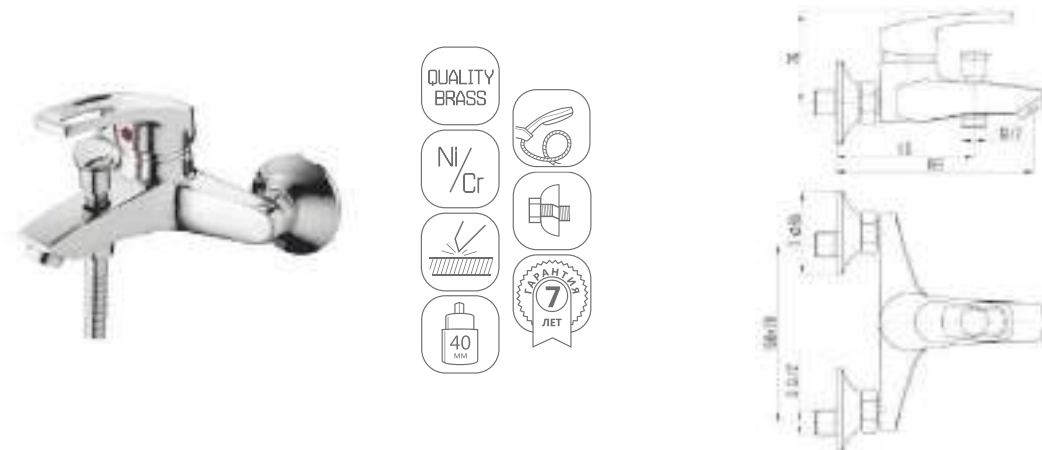

DVL0124-01 Смеситель для ванны с литым корпусом-изливом и кнопочным дивертором, хром