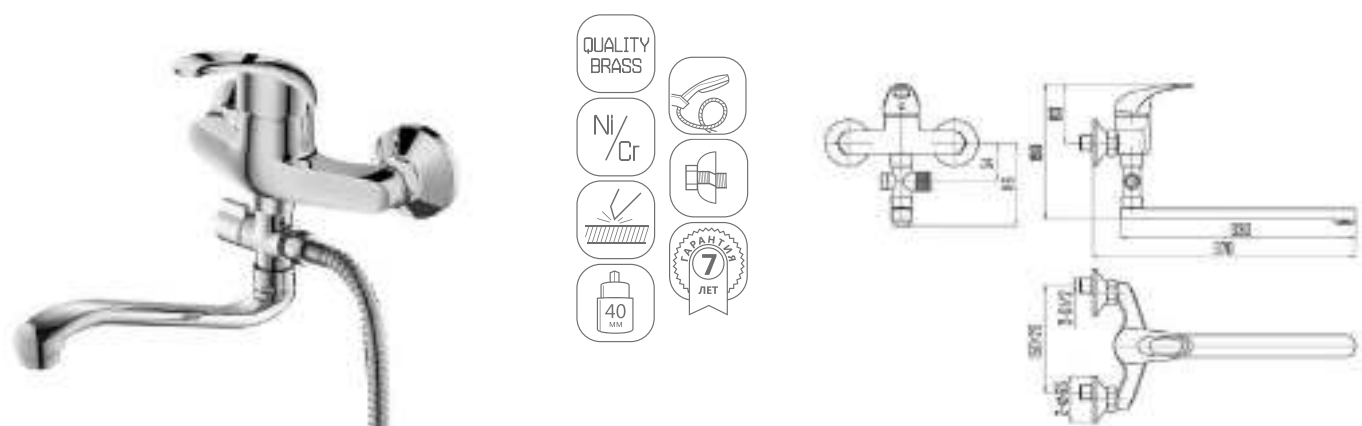

DVL0322-04 Смеситель для ванны с поворотным изливом и наружным поворотным дивертором, хром

- QUALITY BRASS
- Ni/Cr
- 6
- 40
- 7 ЛЕТ