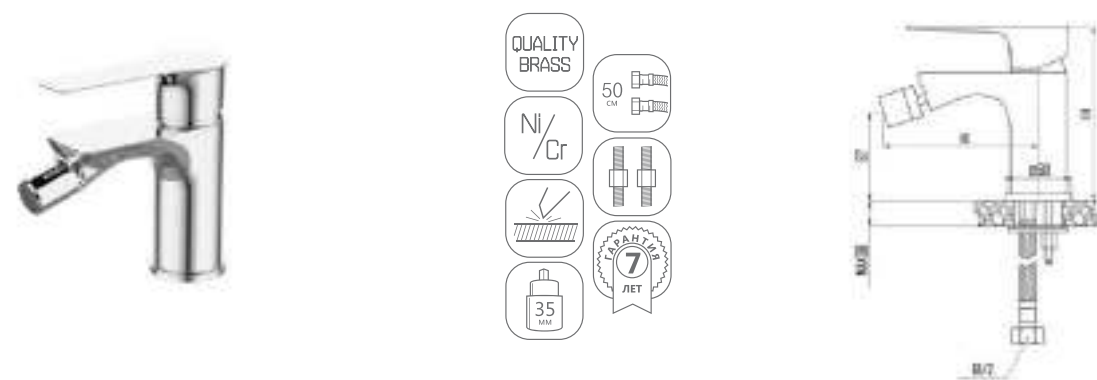

DVS1231-14 Смеситель для душа, хром

DVS1243-14 Смеситель для раковины, на гайке, хром

DVS1244-14 Смеситель для раковины, высокий, на гайке, хром

DVS1251-14 Смеситель для биде, хром

DVS1206-14W Смеситель для кухни с боковой ручкой, на гайке, белый