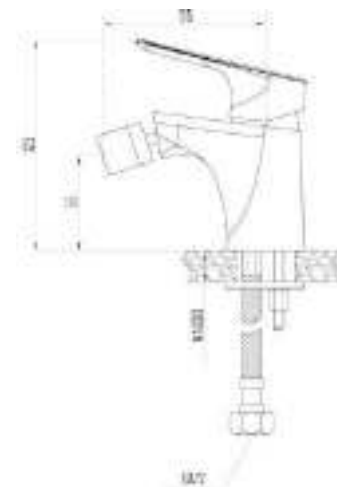

DVS1025-12 Смеситель для ванны с литым корпусом-изливом и поворотным дивертором, хром

DVS1031-12 Смеситель для душа, хром

DVS1043-12 Смеситель для раковины, на гайке, хром

DVS1051-12 Смеситель для биде, хром