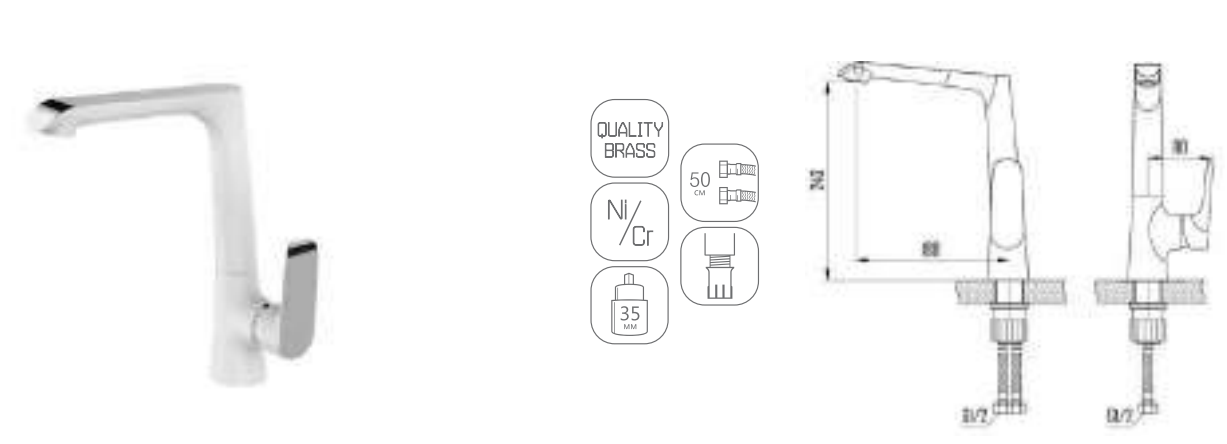

DVS1406-15W Смеситель для кухни с боковой ручкой, на гайке белый