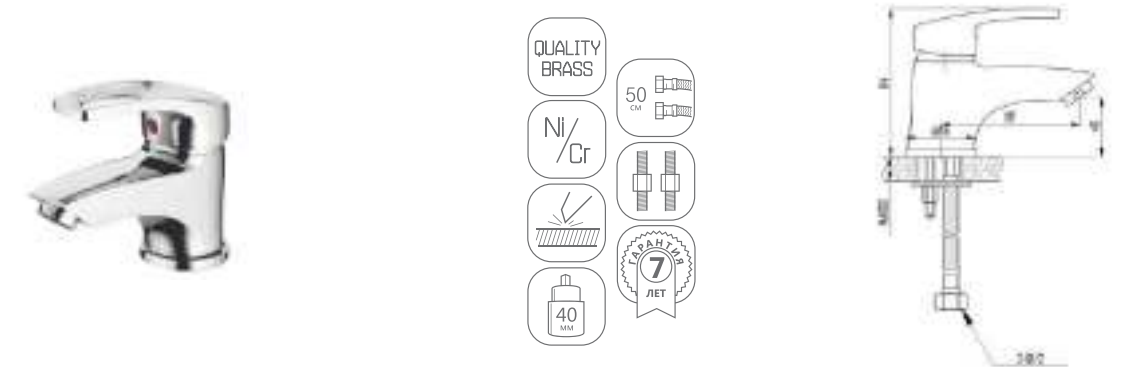

DVL0141-01 Смеситель для раковины, хром