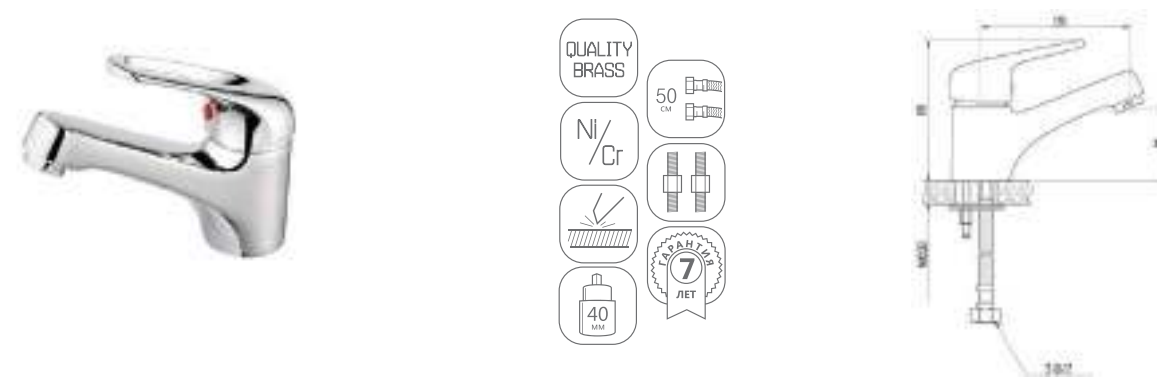

DVL0741-07 Смеситель для раковины, хром