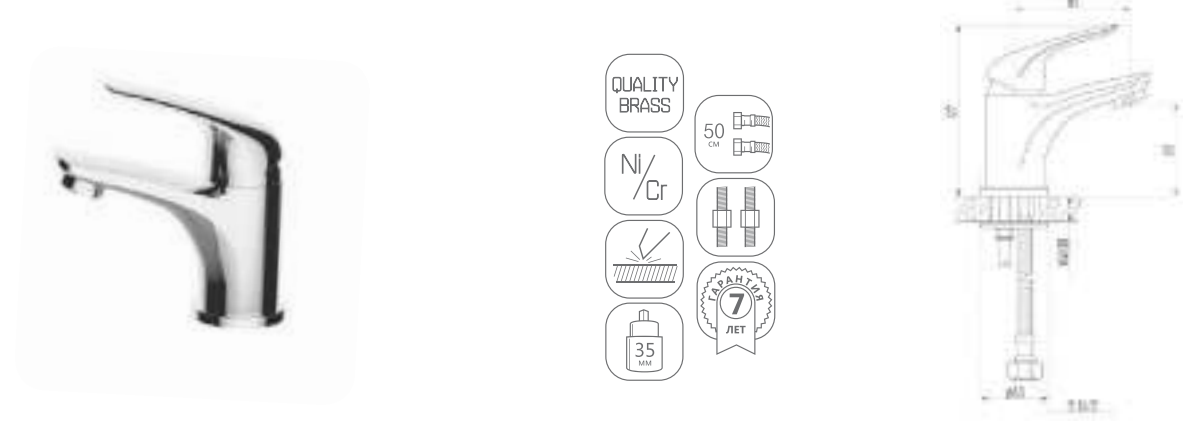

DVS0241-08 Смеситель для раковины, хром