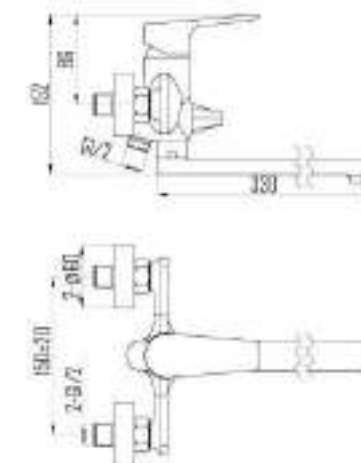

DVS0843-11G

Смеситель для раковины, на гайке, зеленый

DVS0806-110

Смеситель для кухни с боковой ручкой, на гайке, оранжев

DVS0823-110

Смеситель для ванны с поворотным изливом и встроенным поворотным дивертором, оранжев