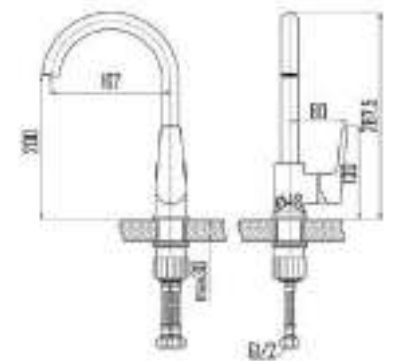

DVS0806-11W Смеситель для кухни с боковой ручкой, на гайке, белый