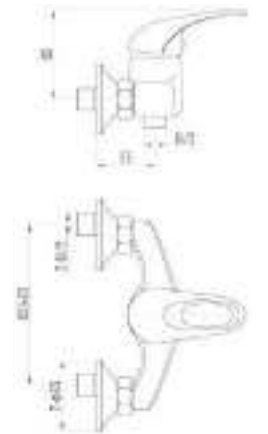

ENZO

chrome

DVL0301-04	Смеситель для кухни, хром
DVL0302-04	Смеситель для кухни, на гайке, хром
DVL0303-04	Смеситель для кухни с коротким изливом, хром
DVL0304-04	Смеситель для кухни с коротким изливом, на гайке, хром
DVL0305-04	Смеситель для кухни с боковой ручкой, хром
DVL0306-04	Смеситель для кухни с боковой ручкой, на гайке, хром
DVL0321-04	Смеситель для ванны с поворотным изливом и наружным кнопочным дивертором, хром
DVL0322-04	Смеситель для ванны с поворотным изливом и наружным поворотным дивертором, хром
DVL0323-04	Смеситель для ванны с поворотным изливом и встроенным поворотным дивертором, хром
DVL0324-04	Смеситель для ванны с литым корпусом-изливом кнопочным дивертором, хром
DVL0325-04	Смеситель для ванны с литым корпусом-изливом и поворотным дивертором, хром
DVL0331-04	Смеситель для душа, хром
DVL0341-04	Смеситель для раковины, хром
DVL0351-04	Смеситель для биде, хром

DVL0303-04 Смеситель для кухни с коротким изливом, хром