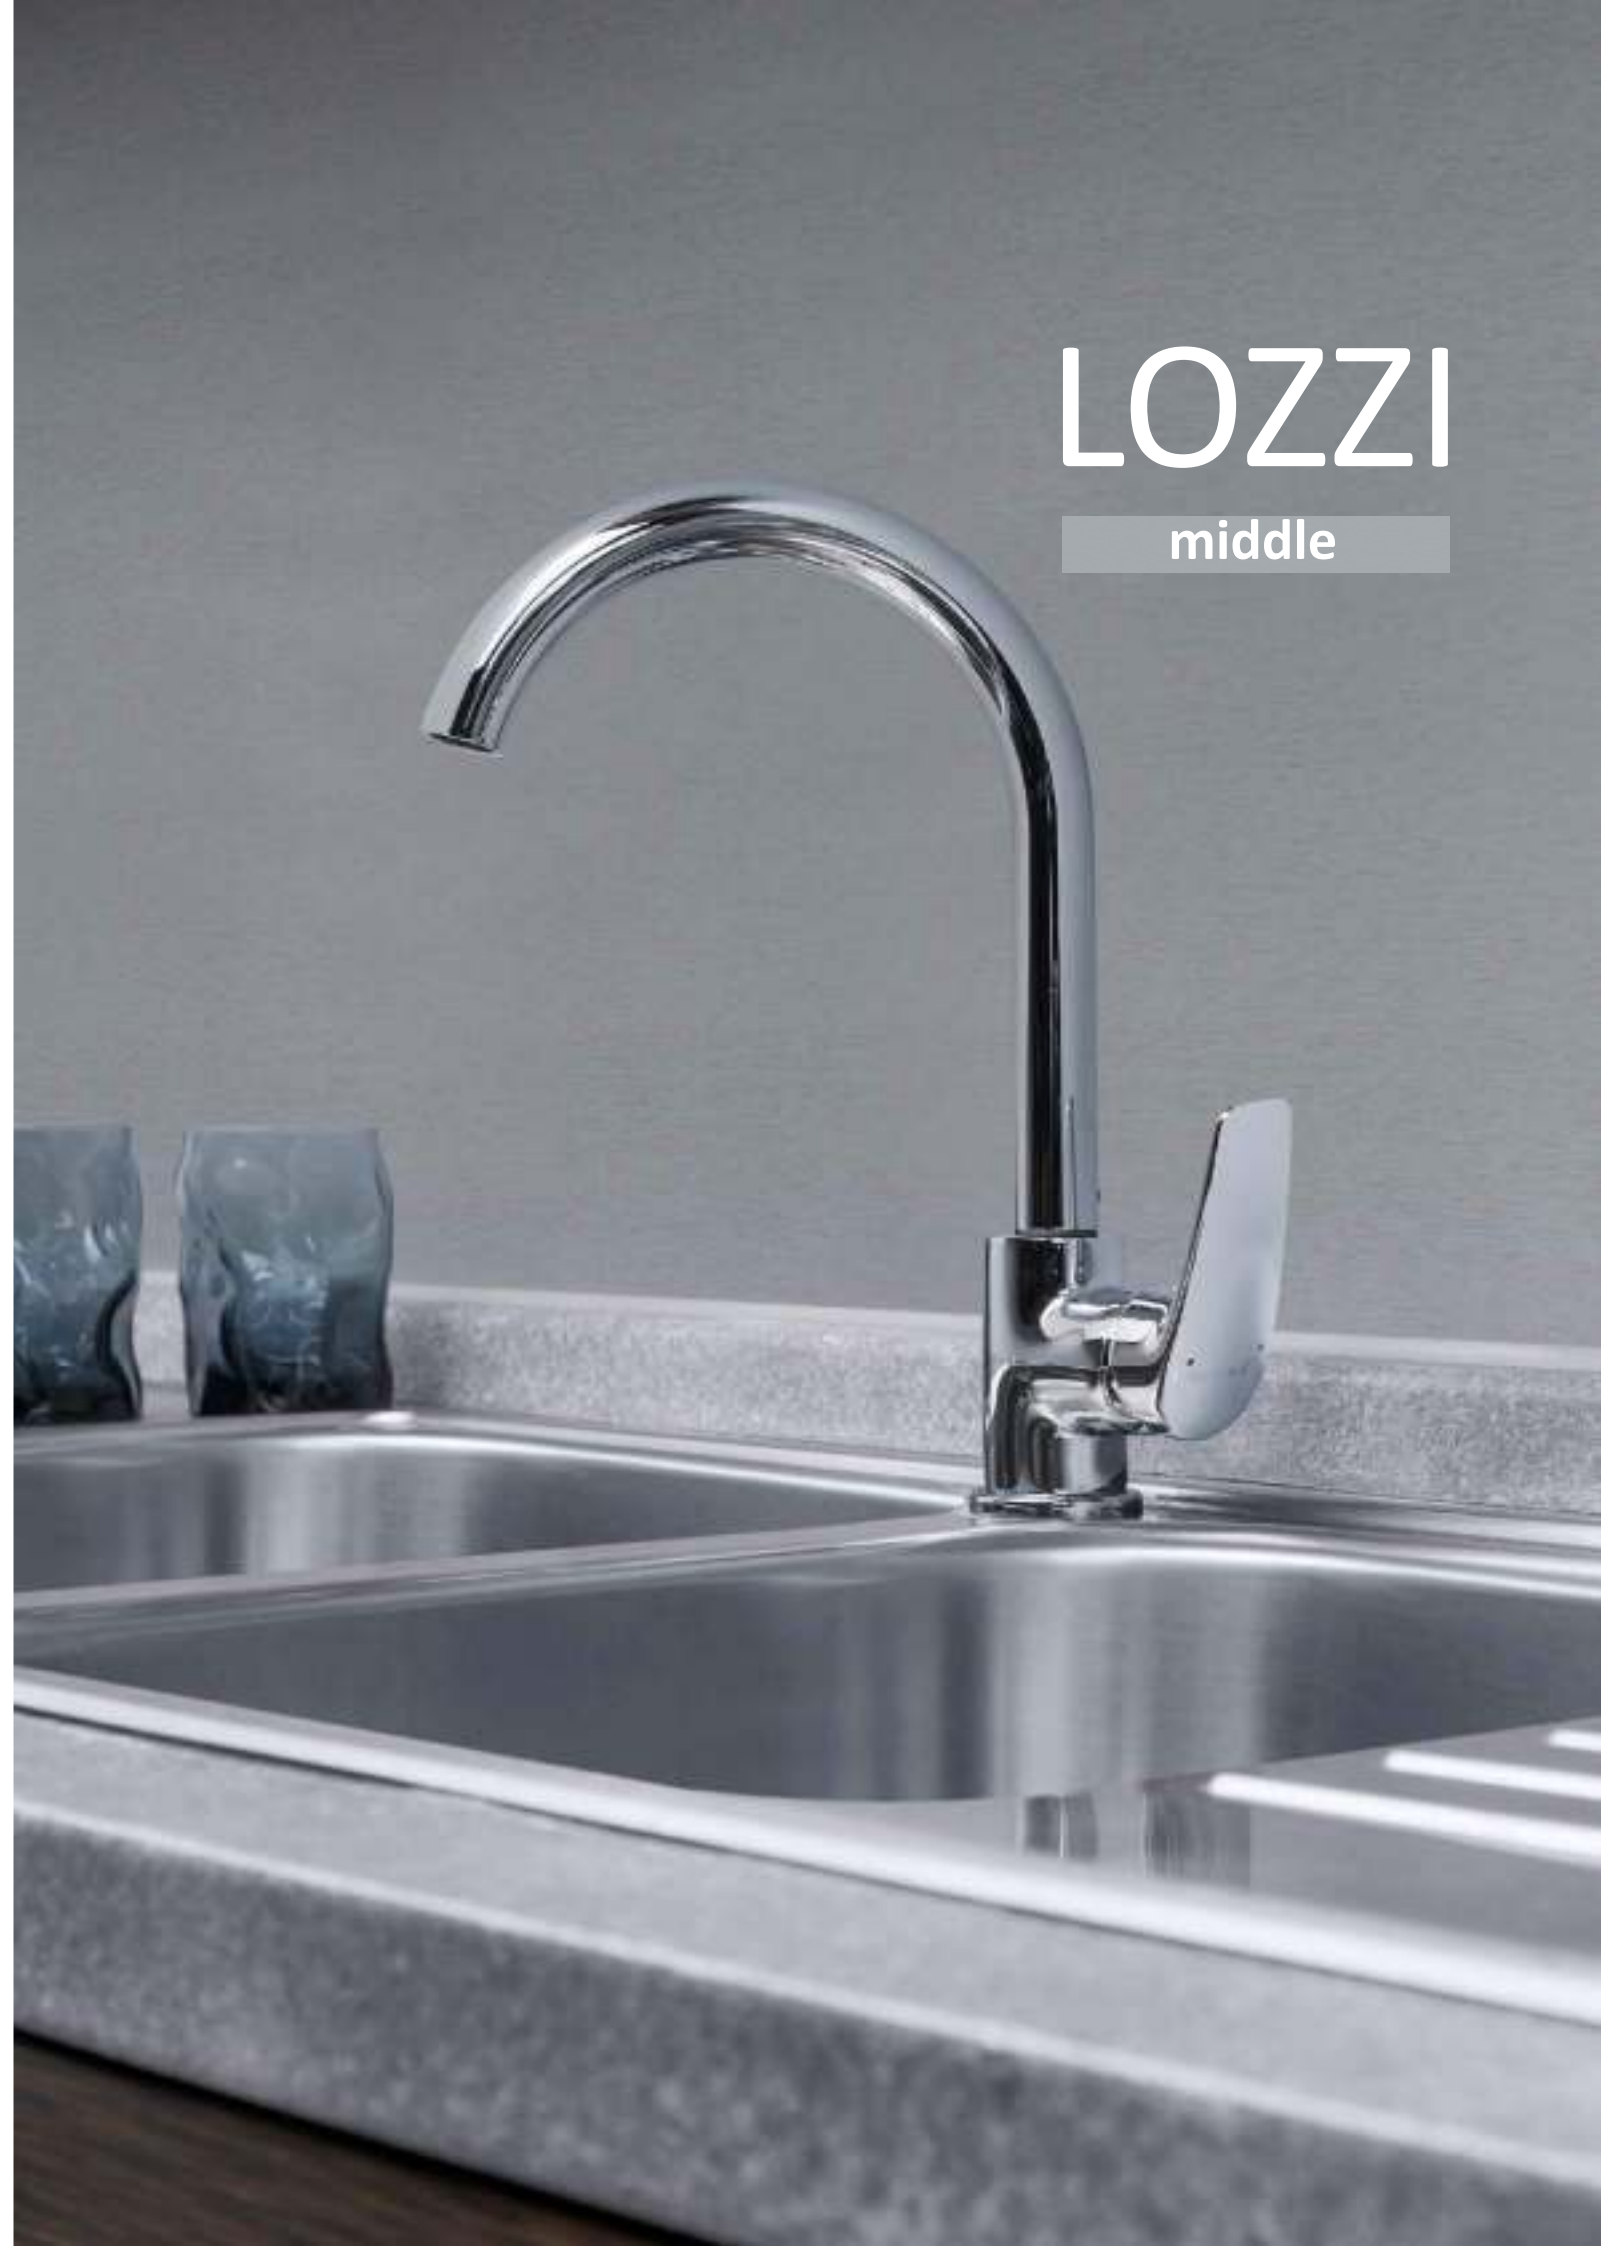

DEVIDA *Stile di vita*

для кухни

для душа

для ванной

для биде

для раковин

LOZZI

middle