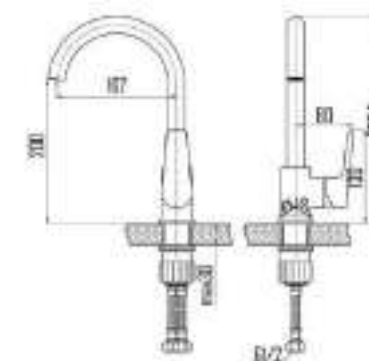

DVS0806-11G Смеситель для кухни с боковой ручкой, на гайке, зеленый