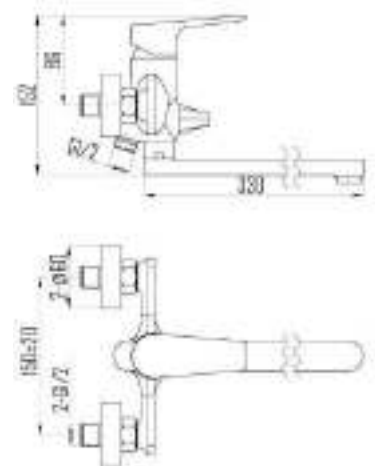

DVS0823-11W Смеситель для ванны с поворотным изливом и встроенным поворотным дивертором, белый