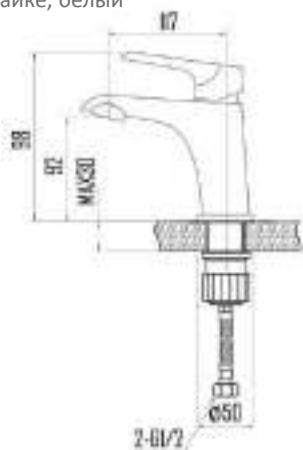

DVS1443-15W Смеситель для раковины, на гайке, белый