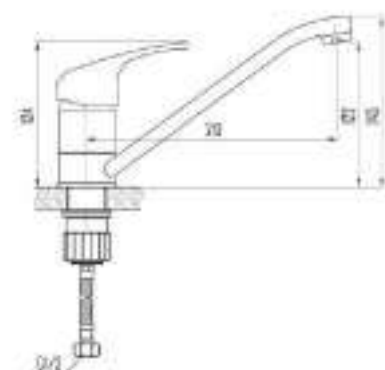

DVL0303-03 Смеситель для кухни с коротким изливом, хром

DVL0301-03 Смеситель для кухни, хром

DVL0304-03 Смеситель для кухни с коротким изливом, на гайке, хром

DVL0302-03 Смеситель для кухни на гайке, хром