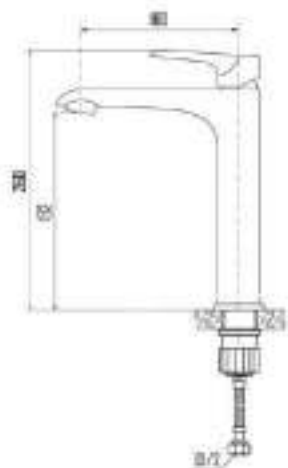

DVS1444-15W Смеситель для раковины, высокий, на гайке, белый