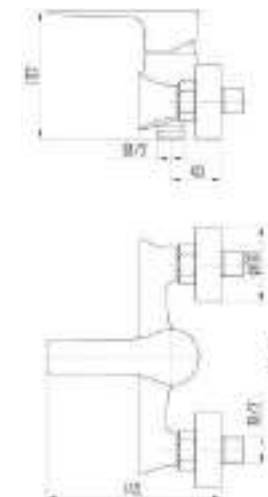

DVS1231-14 Смеситель для душа, хром