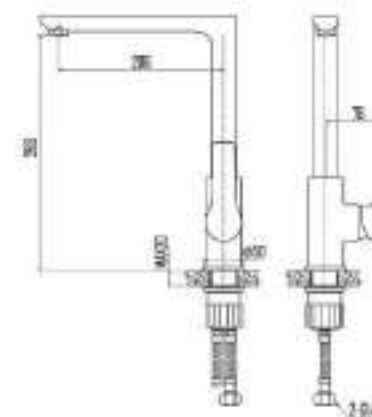

Смеситель для кухни с боковой ручкой, на гайке, синий