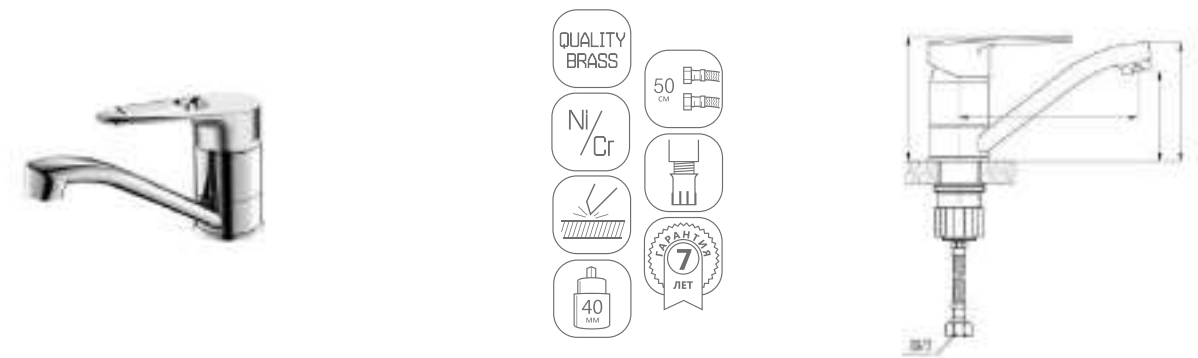

DVL0301-02 Смеситель для кухни, хром

DVL0302-02 Смеситель для кухни, на гайке, хром

DVL0303-02 Смеситель для кухни с коротким изливом, хром

DVL0304-02 Смеситель для кухни с коротким изливом, на гайке, хром