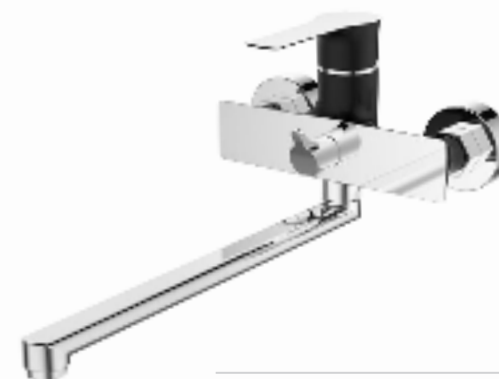

DVS1243-14W Смеситель для раковины, на гайке, белый

DVS1244-14W Смеситель для раковины, высокий, на гайке, белый

DVS1206-14N Смеситель для кухни с боковой ручкой, на гайке, черный

DVS1223-14N Смеситель для ванны с поворотным изливом и встроенным поворотным дивертором, черный