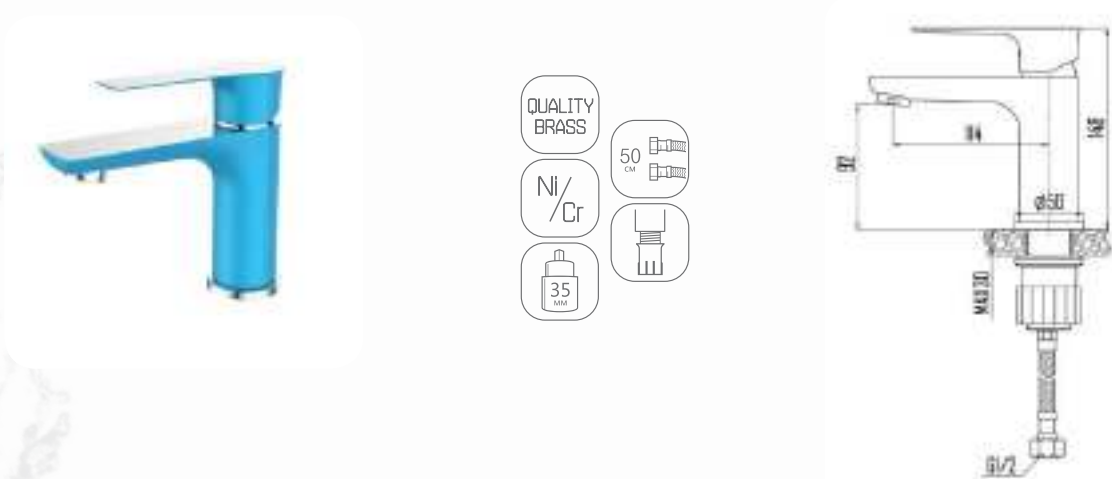

DVS1243-14S Смеситель для раковины, на гайке, синий