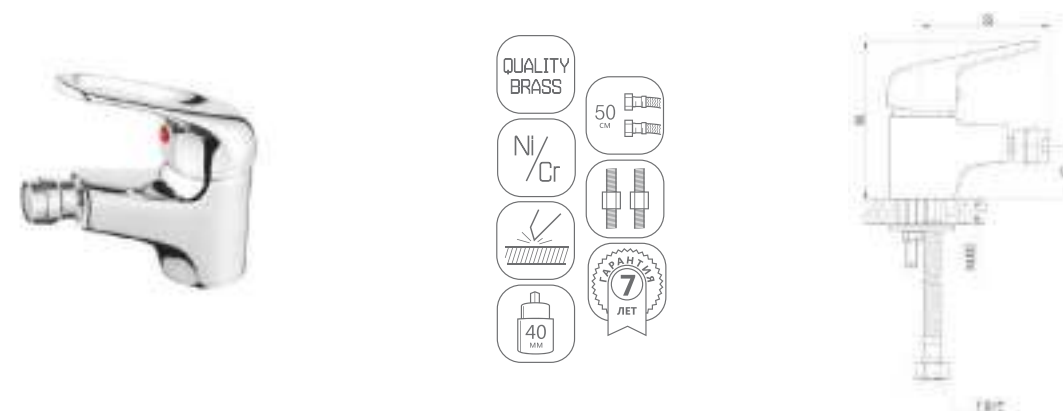

DVL0751-07 Смеситель для биде, хром