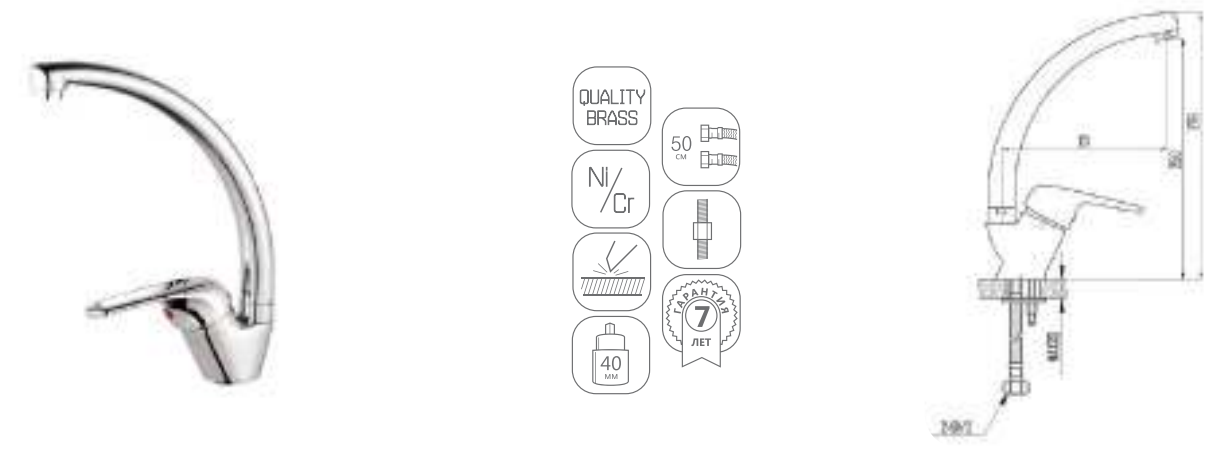

URBI

chrome

DVL0701-07	Смеситель для кухни, хром
DVL0703-07	Смеситель для кухни с коротким изливом, хром
DVL0705-07	Смеситель для кухни с боковой ручкой, хром
DVL0721-07	Смеситель для ванны с поворотным изливом и наружным кнопочным дивертором, хром
DVL0722-07	Смеситель для ванны с поворотным изливом и наружным поворотным дивертором, хром
DVL0723-07	Смеситель для ванны с поворотным изливом и встроенным поворотным дивертором, хром
DVL0724-07	Смеситель для ванны с литым корпусом-изливом и кнопочным дивертором, хром
DVL0725-07	Смеситель для ванны с литым корпусом-изливом и поворотным дивертором, хром
DVL0731-07	Смеситель для душа, хром
DVL0741-07	Смеситель для раковины, хром
DVL0751-07	Смеситель для биде, хром

DVL0705-07 Смеситель для кухни с боковой ручкой, хром