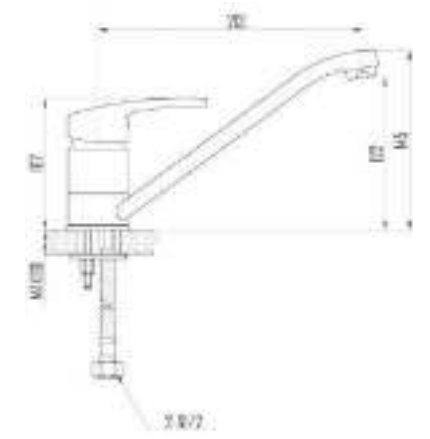

DVL0101-01 Смеситель для кухни, хром

- QUALITY BRASS
- Ni/Cr
- 50 CM
- 40 MM
- 7 ЛЕТ ГАРАНТИЯ

DVL0105-01 Смеситель для кухни с боковой ручкой, хром

- QUALITY BRASS
- Ni/Cr
- 50 CM
- 40 MM
- 7 ЛЕТ ГАРАНТИЯ