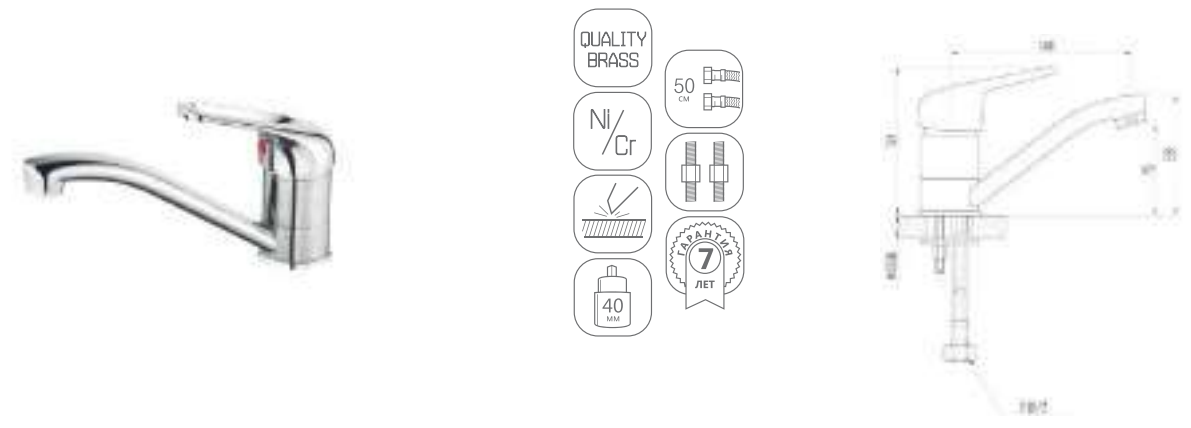

DVL0705-07 Смеситель для кухни с боковой ручкой, хром

DVL0701-07 Смеситель для кухни, хром

DVL0721-07 Смеситель для ванны с поворотным изливом и наружным кнопочным дивертором, хром

DVL0703-07 Смеситель для кухни с коротким изливом, хром