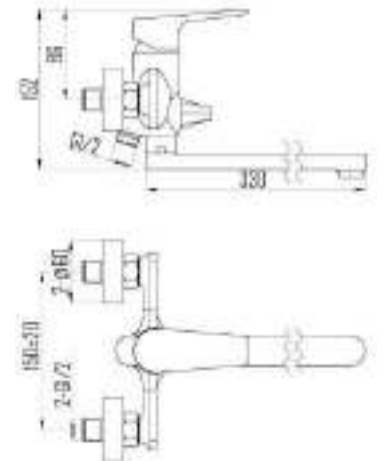

DVS0823-11S Смеситель для ванны с поворотным изливом и встроенным поворотным дивертором, синий