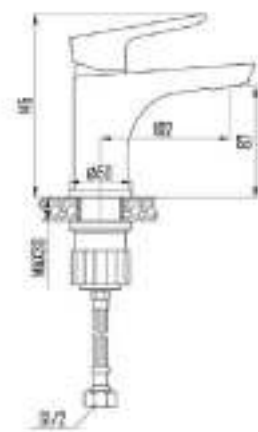

DVS0843-110 Смеситель для раковины, на гайке, оранжев

QUALITY  
BRASS

Ni/  
Cr

35  
MM

50  
CM

DEVIDA *Stile di vita*

ZUTTO

premium