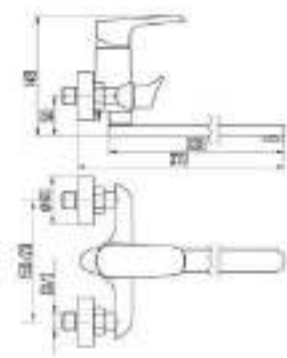

DVS1423-15 Смеситель для ванны с поворотным изливом и встроенным поворотным дивертором, хром