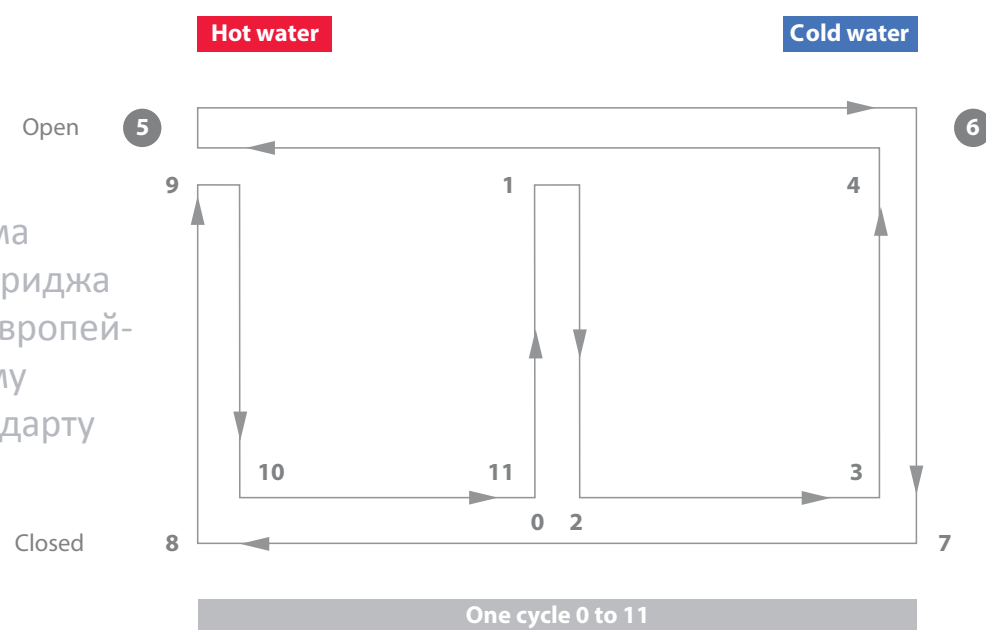

Схема картриджа по европейскому стандарту

Все модели смесителей укомплектованы аэраторами с пластиковыми сердечниками, обеспечивающими:

- обогащение воды воздухом, что делает струю мягкой и комфортной;
- снижение уровня шума при использовании смесителя;
- уменьшение известкового налета на аэраторе, в следствие чего струя остается прямой и ровной в процессе эксплуатации.

Смесители с бескорпусным аэратором комплектуются ключом.

Шланги для душа имеют повышенную прочность, благодаря оплетке из нержавеющей стали с двойным замком, которая обеспечивает высокую сопротивляемость шланга на разрыв и излом. Внутренний шланг изготовлен из нетоксичных материалов.

Душевые лейки изготовлены из пищевой пластмассы. Высококачественное

никель-хромовое покрытие лейки устойчиво к повреждениям, а материалы форсунок позволяют легко очистить ее от известкового налета. Все лейки характеризуются низким уровнем шума.

Гибкая подводка с фибро-нейлоновой оплеткой имеет следующие преимущества перед стальной: