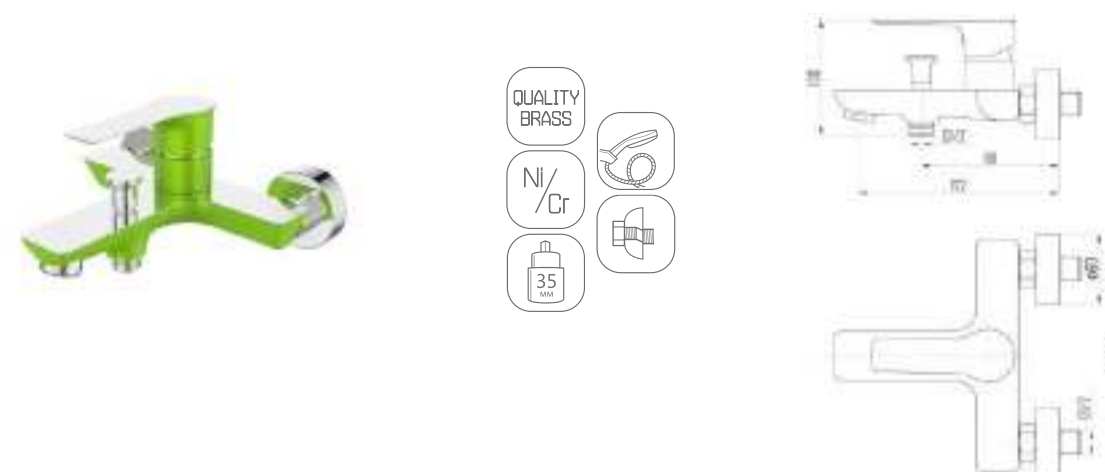

DVS1224-14G Смеситель для ванны с литым корпусом-изливом и кнопочным дивертором, зеленый

ZUTTO
grass

- DVS1206-14G Смеситель для кухни с боковой ручкой, на гайке, зеленый
- DVS1223-14G Смеситель для ванны с поворотным изливом и встроенным поворотным дивертором, зеленый
- DVS1224-14G Смеситель для ванны с литым корпусом-изливом и кнопочным дивертором, зеленый
- DVS1243-14G Смеситель для раковины, на гайке, зеленый