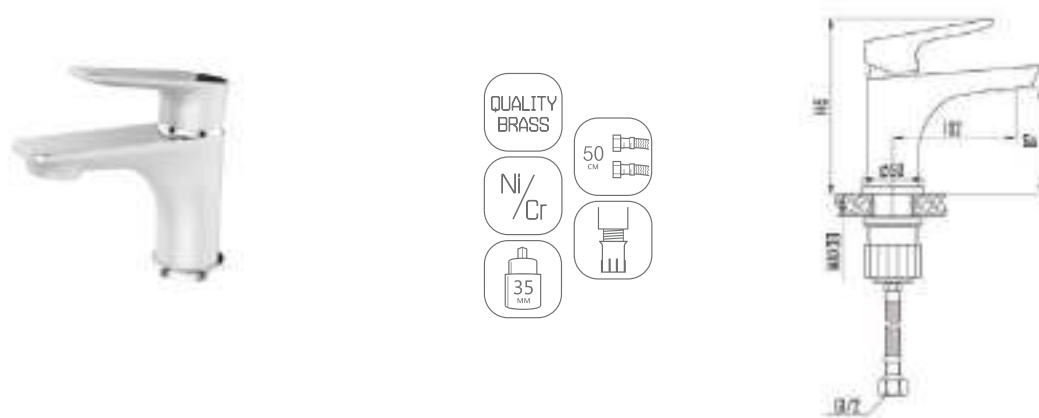

DVS0843-11W Смеситель для раковины, на гайке, белый