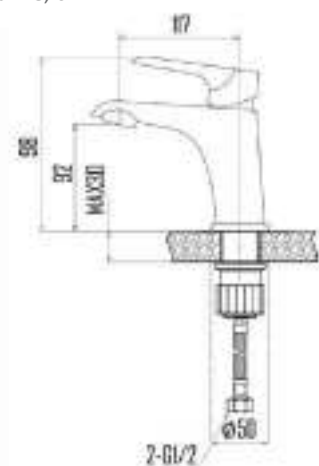

DVS1443-15S Смеситель для раковины, на гайке, синий