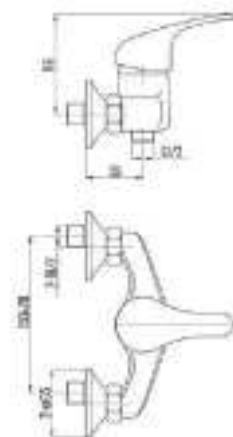

DVL0331-03 Смеситель для душа, хром