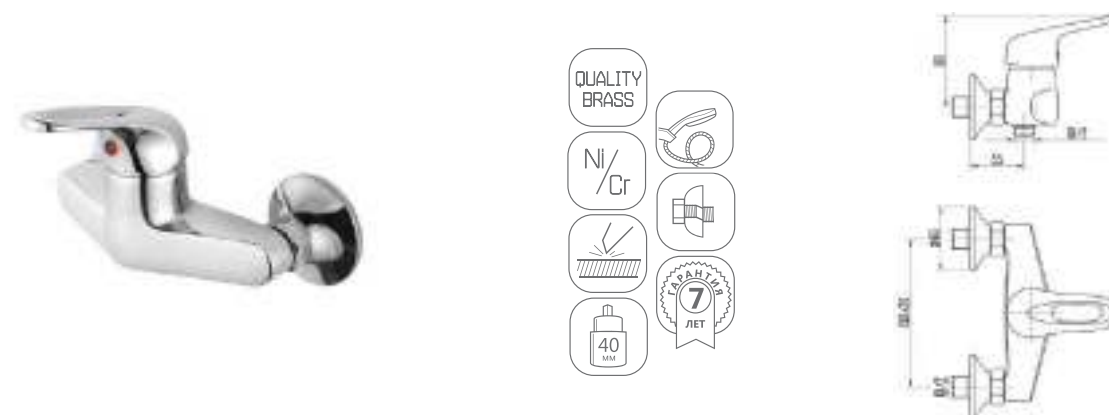

DVL0722-07 Смеситель для ванны с поворотным изливом и наружным поворотным дивертором, хром

DVL0723-07 Смеситель для ванны с поворотным изливом и встроенным поворотным дивертором, хром

DVL0731-07 Смеситель для душа, хром