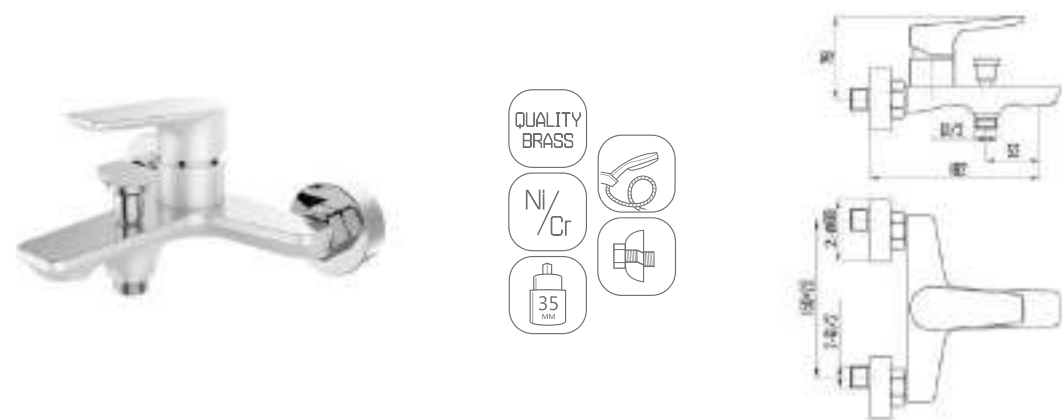

DVS0824-11W Смеситель для ванны с литым корпусом-изливом и кнопочным дивертором, белый