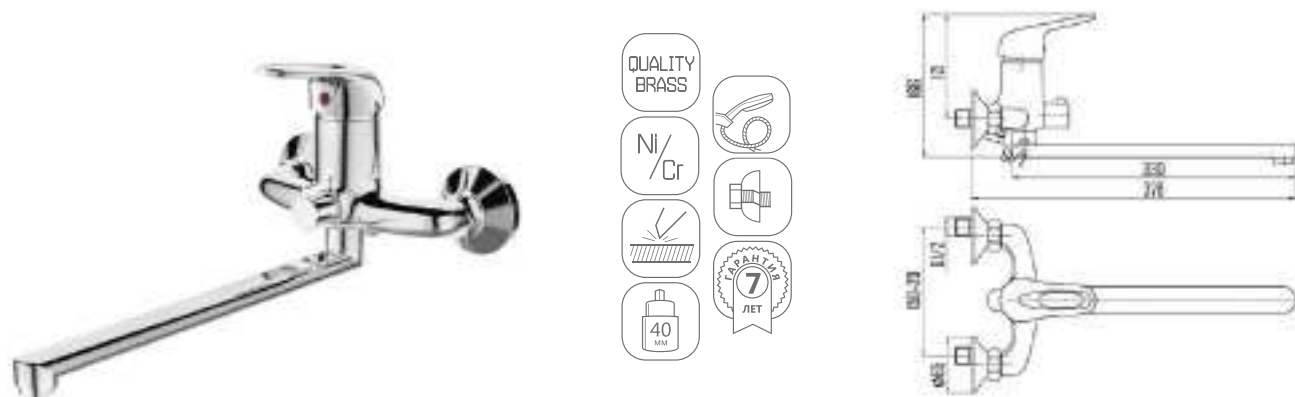

DVL0723-07 Смеситель для ванны с поворотным изливом и встроенным поворотным дивертором, хром