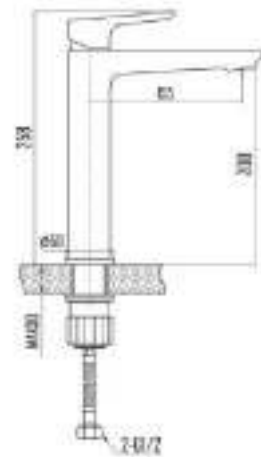

DVS0844-11 Смеситель для раковины, высокий, на гайке, хром