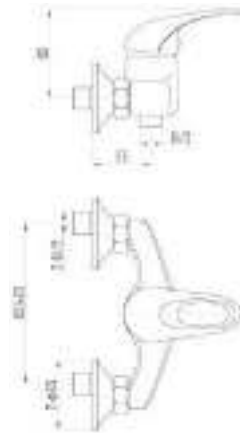

DVL0331-04 Смеситель для душа, хром