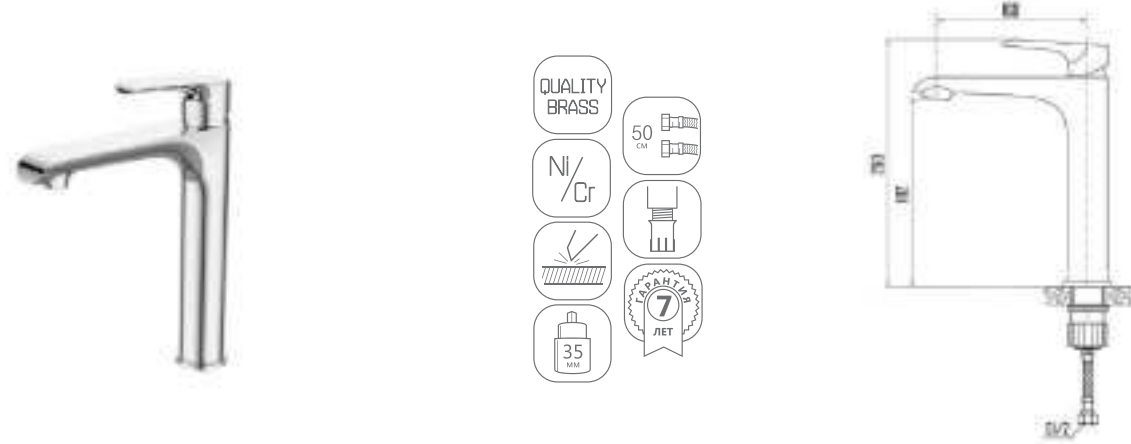

DVS1444-15 Смеситель для раковины, высокий, на гайке, хром