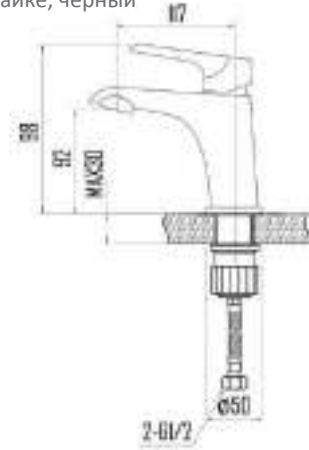

DVS1443-15N

Смеситель для раковины, на гайке, черный