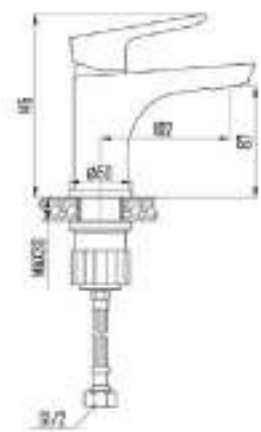

DVS0843-11S Смеситель для раковины, на гайке, синий