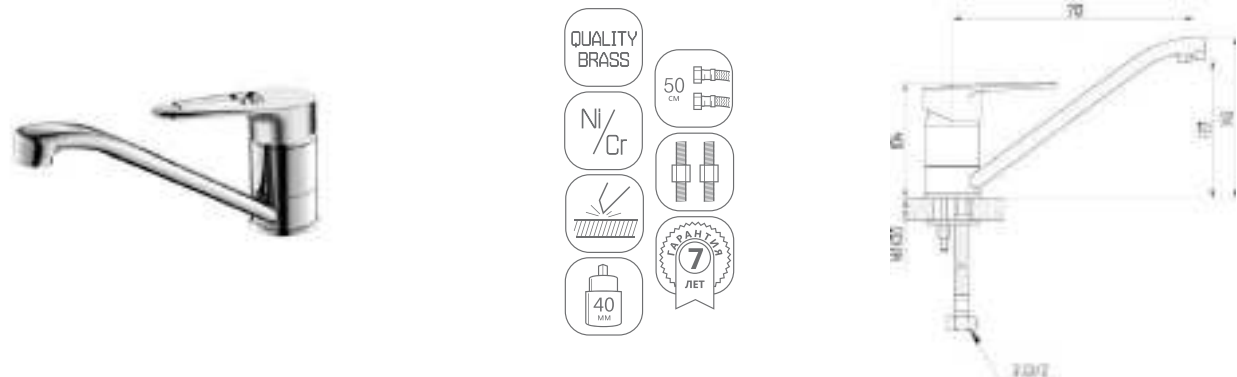

ERSA

chrome

DVL0301-02	Смеситель для кухни, хром
DVL0302-02	Смеситель для кухни, на гайке, хром
DVL0303-02	Смеситель для кухни с коротким изливом, хром
DVL0304-02	Смеситель для кухни с коротким изливом, на гайке, хром
DVL0305-02	Смеситель для кухни с боковой ручкой, хром
DVL0306-02	Смеситель для кухни с боковой ручкой, на гайке, хром
DVL0321-02	Смеситель для ванны с поворотным изливом и наружным кнопочным дивертором, хром
DVL0322-02	Смеситель для ванны с поворотным изливом и наружным поворотным дивертором, хром
DVL0323-02	Смеситель для ванны с поворотным изливом и встроенным поворотным дивертором, хром
DVL0324-02	Смеситель для ванны с литым корпусом-изливом и кнопочным дивертором, хром
DVL0325-02	Смеситель для ванны с литым корпусом-изливом поворотным дивертором, хром
DVL0331-02	Смеситель для душа, хром
DVL0341-02	Смеситель для раковины, хром
DVL0351-02	Смеситель для биде, хром

DVL0301-02 Смеситель для кухни, хром