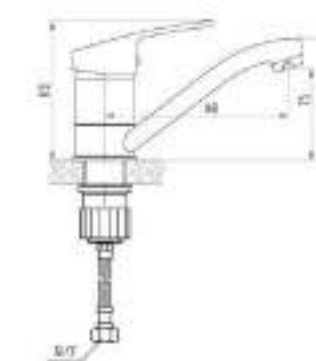

DVL0301-05 Смеситель для кухни, хром

DVL0302-05 Смеситель для кухни, на гайке, хром

DVL0303-05 Смеситель для кухни с коротким изливом, хром

DVL0304-05 Смеситель для кухни с коротким изливом, на гайке, хром