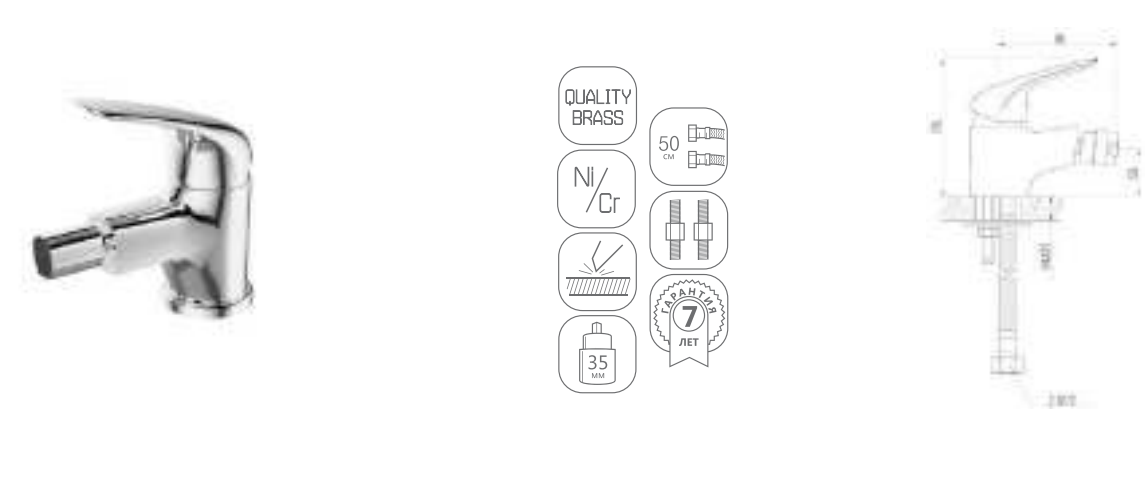

DVS0251-08 Смеситель для биде, хром