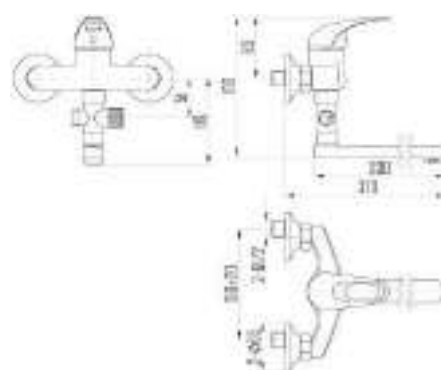

DVL0305-05 Смеситель для кухни с боковой ручкой, хром

DVL0306-05 Смеситель для кухни с боковой ручкой, на гайке, хром

DVL0307-05 Смеситель для кухни с вытягивающимся изливом, хром

DVL0321-05 Смеситель для ванны с поворотным изливом и наружным кнопочным дивертором, хром