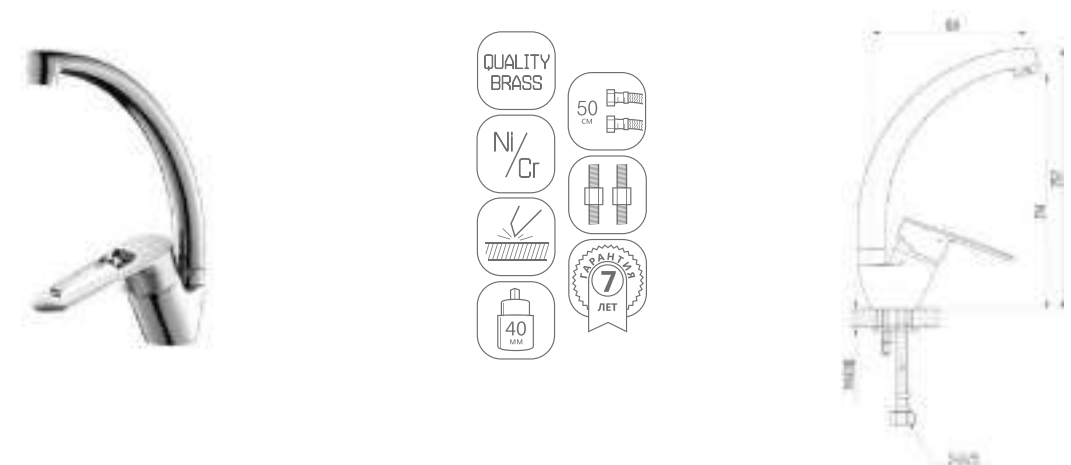

DVL0305-02 Смеситель для кухни с боковой ручкой, хром