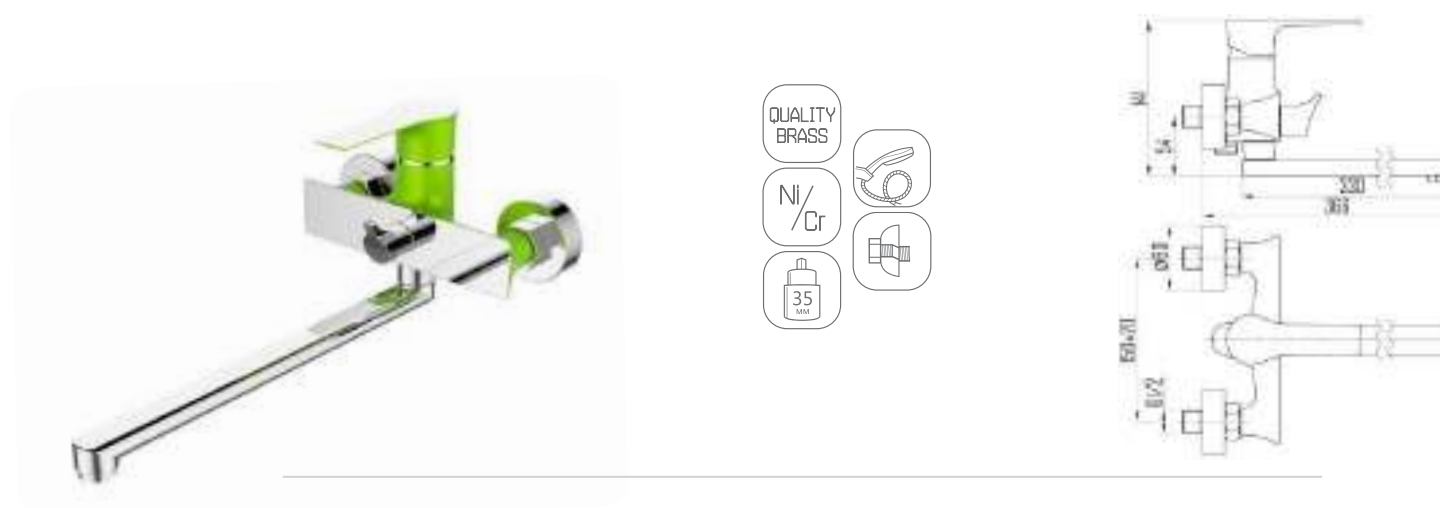

DVS1223-14G Смеситель для ванны с поворотным изливом и встроенным поворотным дивертором, зеленый