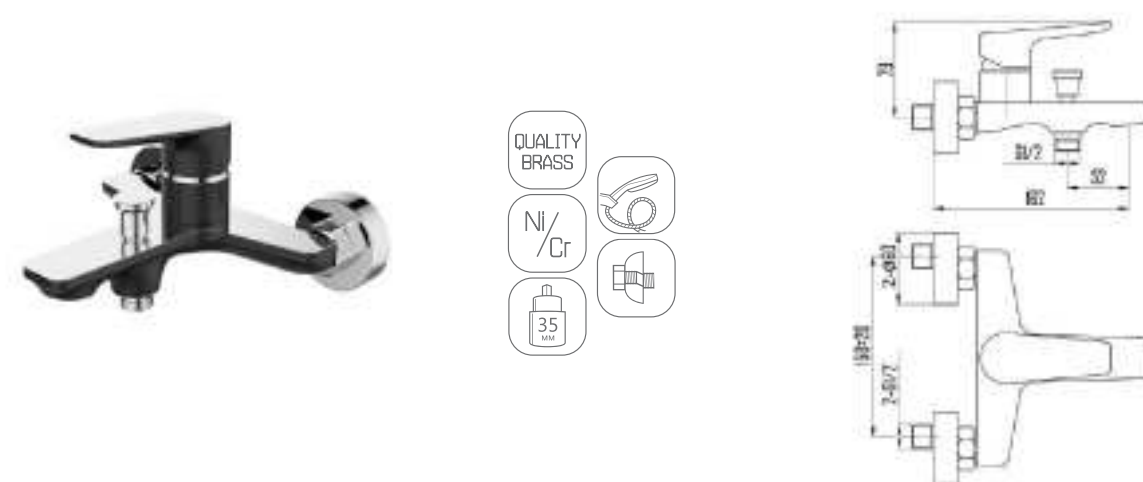

DVS0824-11N Смеситель для ванны с литым корпусом-изливом и кнопочным дивертором, черный

VIVA
nero

- DVS0806-11S Смеситель для кухни с боковой ручкой, на гайке, черный
- DVS0823-11S Смеситель для ванны с поворотным изливом и встроенным поворотным дивертором, черный
- DVS0824-11S Смеситель для ванны с литым корпусом-изливом и кнопочным дивертором, черный
- DVS0843-11S Смеситель для раковины, на гайке, черный