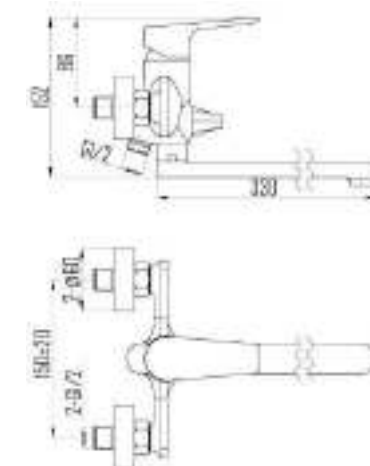

DVS0823-11G Смеситель для ванны с литым корпусом-изливом и встроенным поворотным дивертором, зеленый