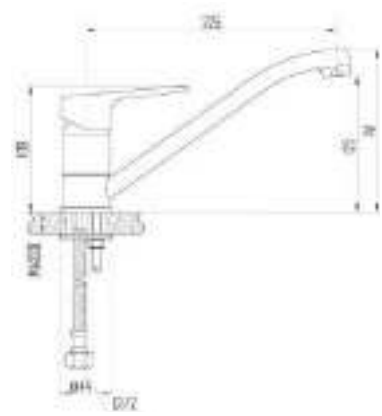

VIVA chrome

DVS0801-11	Смеситель для кухни, хром
DVS0803-11	Смеситель для кухни с коротким изливом, хром
DVS0806-11	Смеситель для кухни с боковой ручкой, на гайке, хром
DVS0823-11	Смеситель для ванны с поворотным изливом и встроенным поворотным дивертором, хром
DVS0831-11	Смеситель для душа
DVS0843-11	Смеситель для раковины, на гайке, хром
DVS0844-11	Смеситель для раковины, высокий, на гайке, хром
DVS0852-11	Смеситель для биде, на гайке, хром

DVS0801-11 Смеситель для кухни, хром