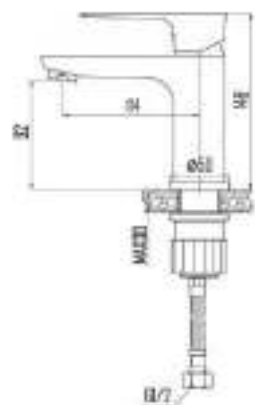

DVS1243-14N

Смеситель для раковины, на гайке, черный