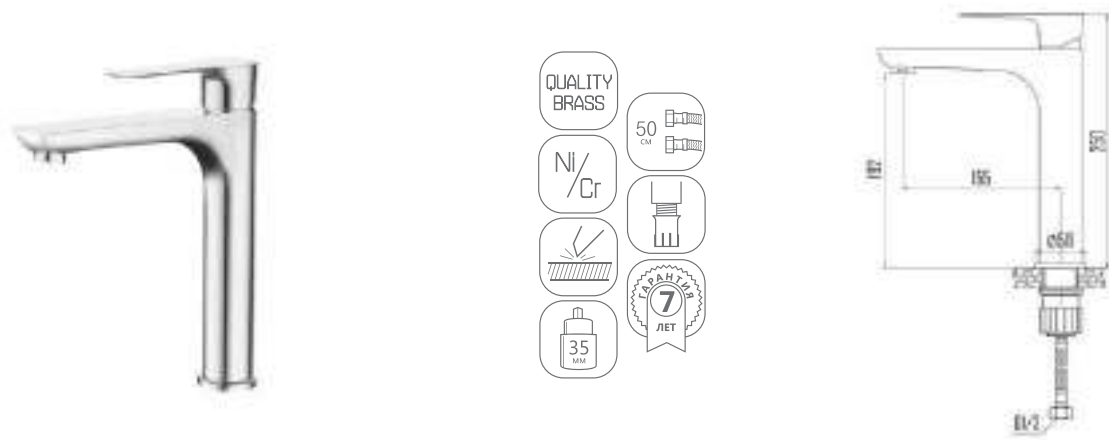

DVS1244-14 Смеситель для раковины, высокий, на гайке, хром