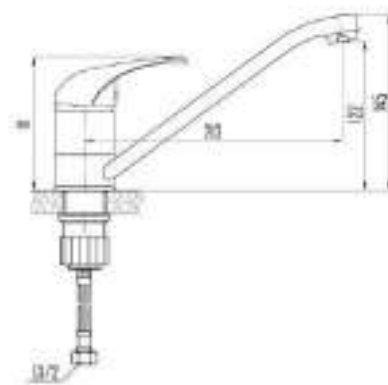

DVL0303-04 Смеситель для кухни с коротким изливом, хром

DVL0301-04 Смеситель для кухни, хром

DVL0304-04 Смеситель для кухни с коротким изливом, на гайке, хром

DVL0302-04 Смеситель для кухни, на гайке, хром