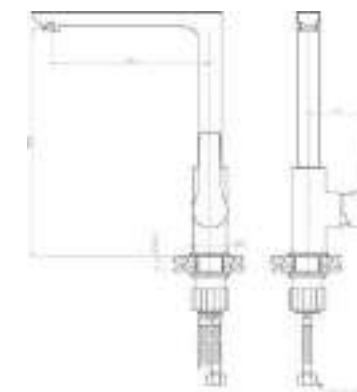

Смеситель для кухни с боковой ручкой, на гайке, оранжев

DVS1223-14O