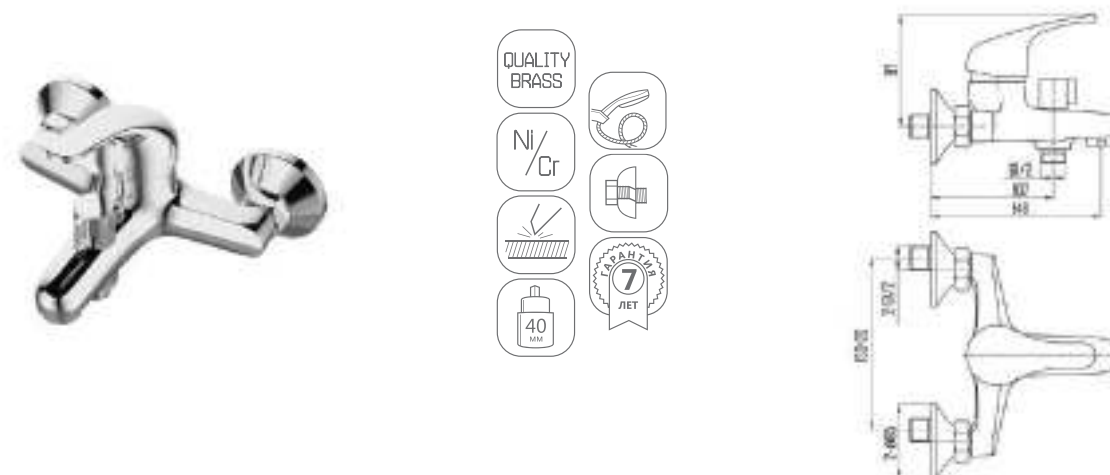

DVL0325-03 Смеситель для ванны с литым корпусом-изливом и поворотным дивертором, хром