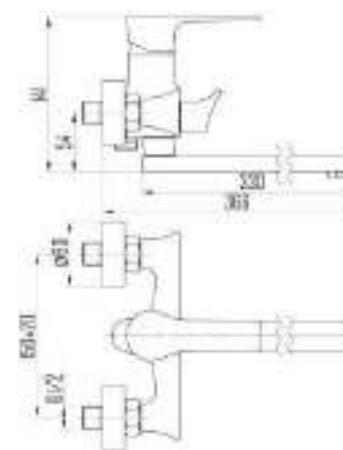

DVS1243-14N

Смеситель для раковины, на гайке, черный

DVS1206-14S

Смеситель для кухни с боковой ручкой, на гайке, синий

DVS1244-14N

Смеситель для раковины, высокий, на гайке, черный

DVS1223-14S

Смеситель для ванны с поворотным изливом и встроенным поворотным дивертором, синий