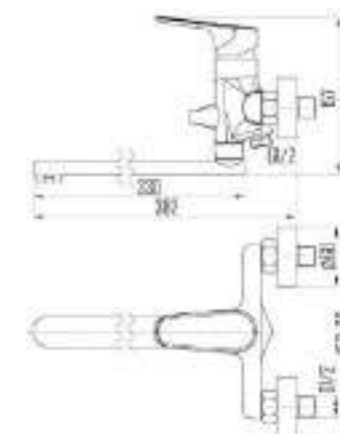

DVS1001-12 Смеситель для кухни, хром

DVS1003-12 Смеситель для кухни с коротким изливом, хром

DVS1006-12 Смеситель для кухни с боковой ручкой, на гайке, хром

DVS1023-12 Смеситель для ванны с поворотным изливом и встроенным поворотным дивертором, хром