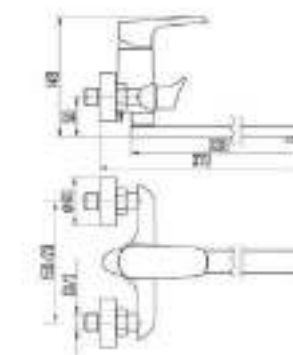

DVS1423-15G Смеситель для ванны с поворотным изливом и встроенным поворотным дивертором, зеленый