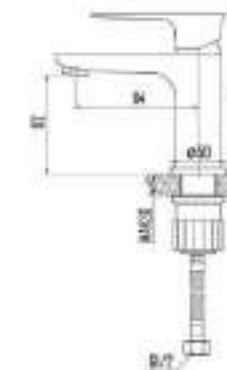

DVS1243-14 Смеситель для раковины, на гайке, хром