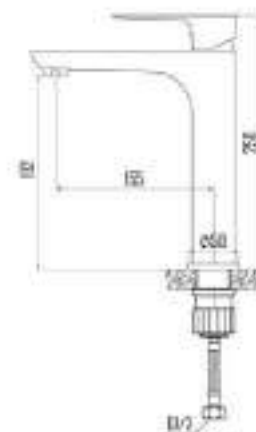

DVS1244-14W Смеситель для раковины, высокий, на гайке, белый