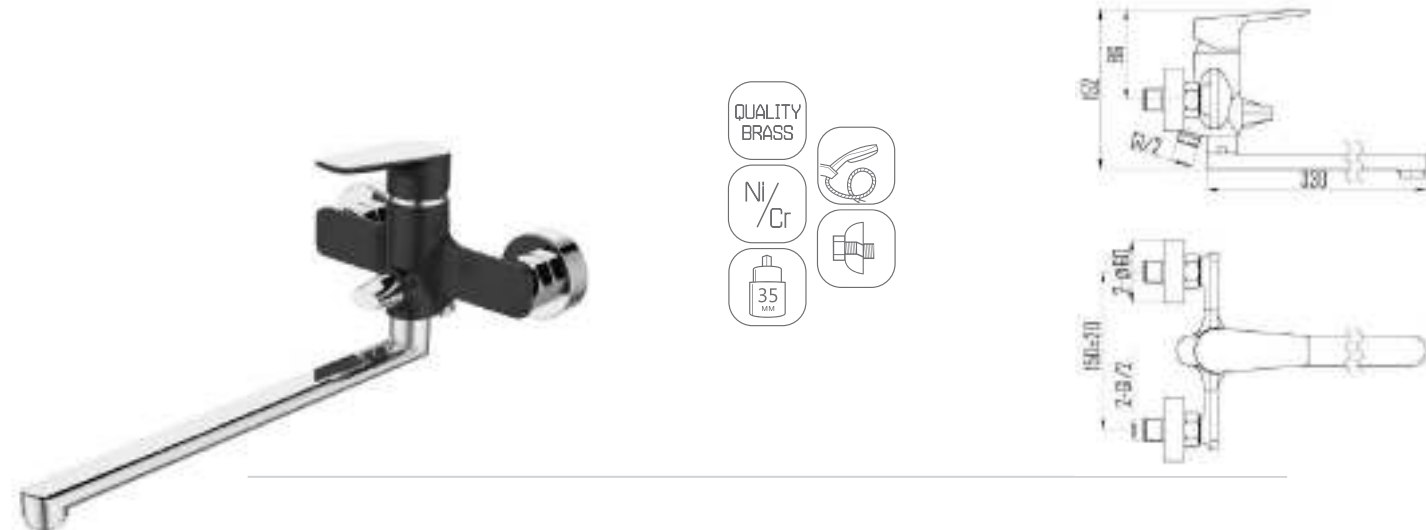

DVS0823-11N Смеситель для ванны с поворотным изливом и встроенным поворотным дивертором, черный