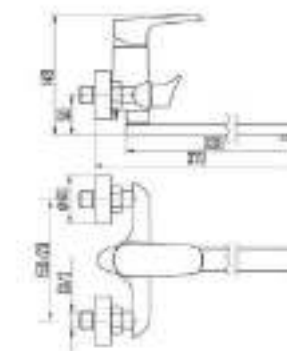

DVS1423-15N Смеситель для ванны с поворотным изливом и встроенным поворотным дивертором, черный