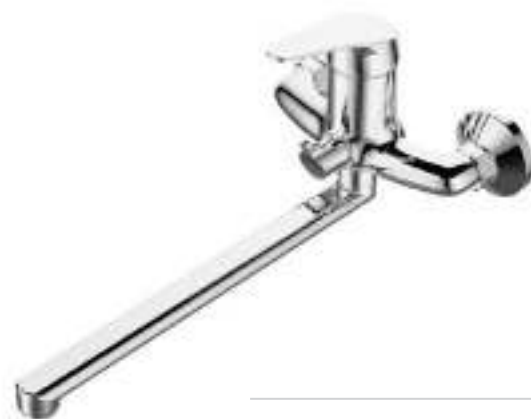

DVL0323-05 Смеситель для ванны с поворотным изливом и встроенным поворотным дивертором, хром