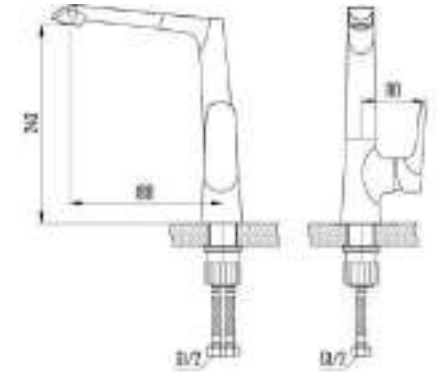

Смеситель для кухни с боковой ручкой, на гайке, синий