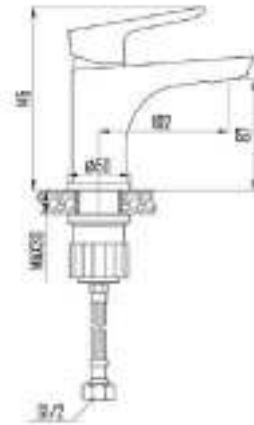

DVS0843-11N Смеситель для раковины, на гайке, черный