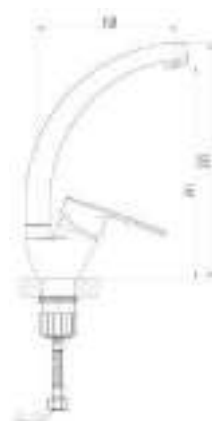

DVL0306-02 Смеситель для кухни с боковой ручкой, на гайке, хром