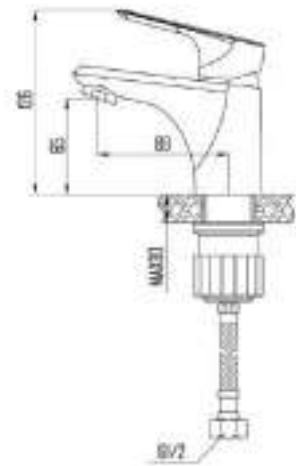

DVS1043-12 Смеситель для раковины, на гайке, хром