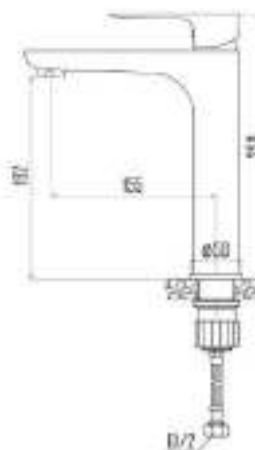

DVS1243-14N

Смеситель для раковины, на гайке, черный

DVS1206-14S

Смеситель для кухни с боковой ручкой, на гайке, синий

DVS1244-14N

Смеситель для раковины, высокий, на гайке, черный

DVS1223-14S

Смеситель для ванны с поворотным изливом и встроенным поворотным дивертором, синий