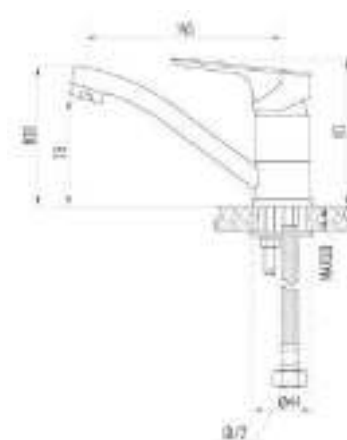

DVS1003-12 Смеситель для кухни с коротким изливом, хром