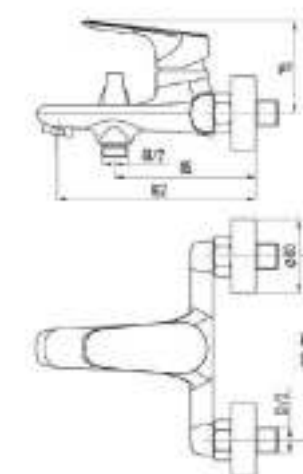

DVS1025-12 Смеситель для ванны с литым корпусом-изливом и поворотным дивертором, хром