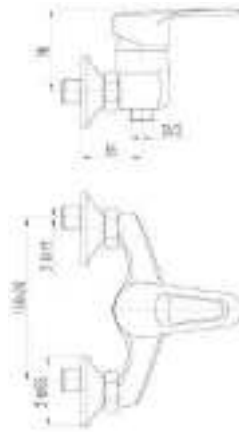

DVL0331-02 Смеситель для душа, хром