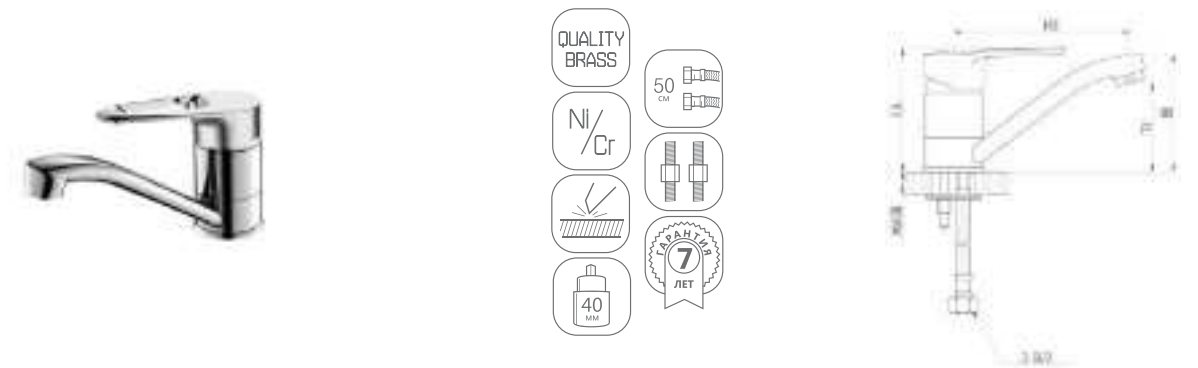

DVL0303-02 Смеситель для кухни с коротким изливом, хром