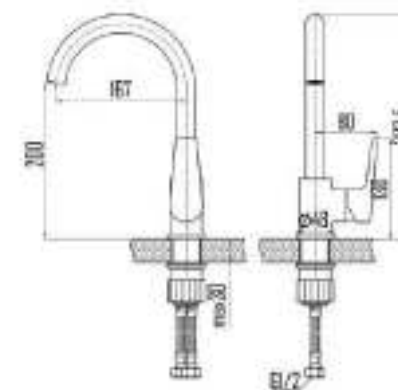

DVS0806-11 Смеситель для кухни с боковой ручкой, на гайке, хром