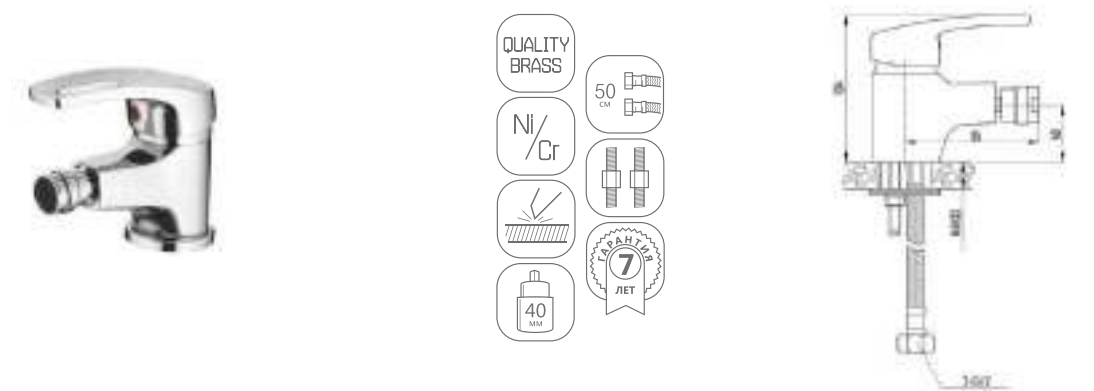

DVL0151-01 Смеситель для биде, хром