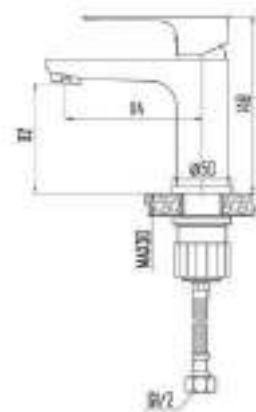

DVS1243-14W Смеситель для раковины, на гайке, белый