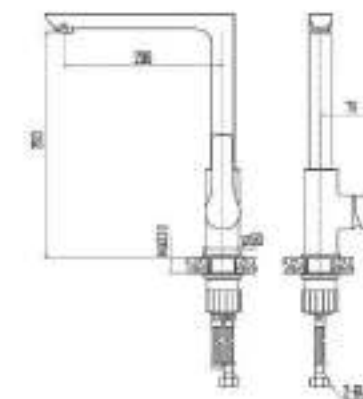

DVS1206-14N Смеситель для кухни с боковой ручкой, на гайке, черный