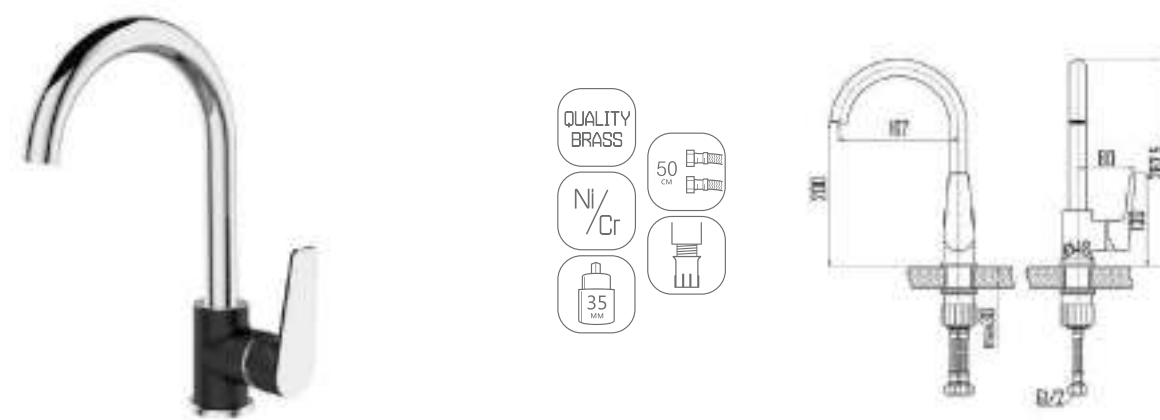

DVS0806-11N Смеситель для кухни с боковой ручкой, на гайке, черный