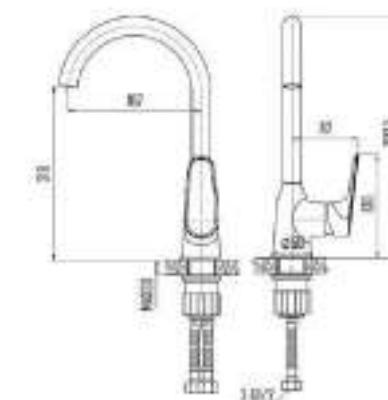

DVS1006-12 Смеситель для кухни с боковой ручкой, на гайке, хром