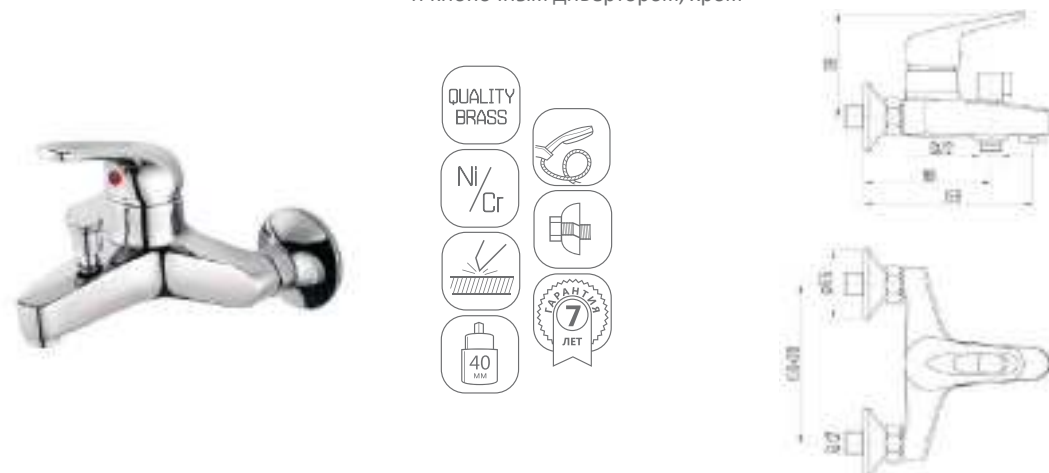

DVL0724-07 Смеситель для ванны с литым корпусом-изливом и кнопочным дивертором, хром