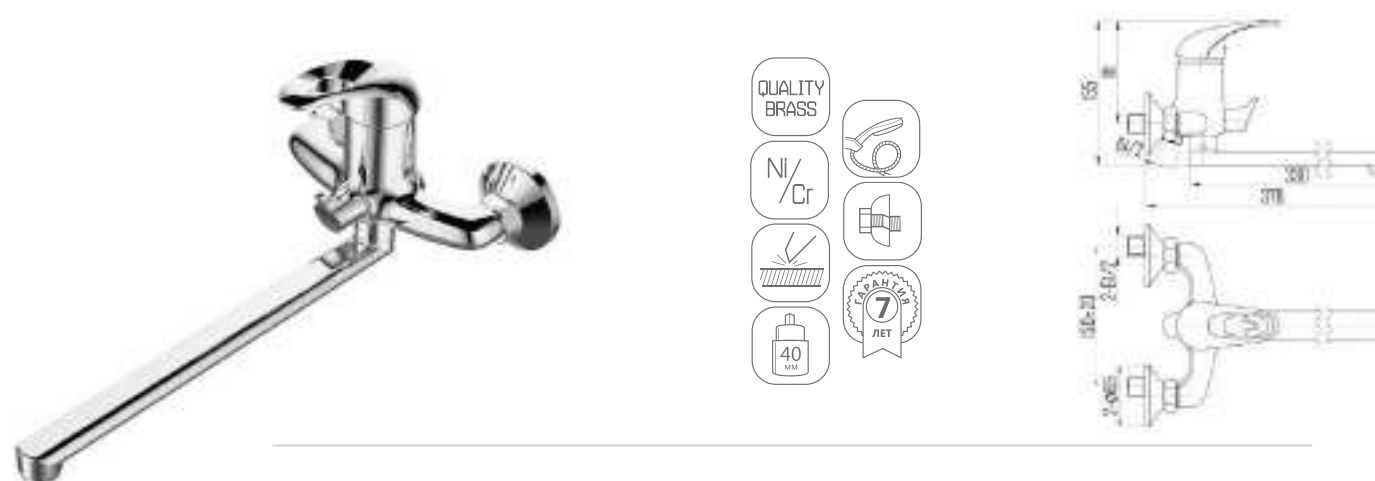

DVL0305-04 Смеситель для кухни с боковой ручкой, хром

DVL0306-04 Смеситель для кухни с боковой ручкой, на гайке, хром

- QUALITY BRASS
- Ni/Cr
- 50
- 40
- 7 ЛЕТ

DVL0323-04 Смеситель для ванны с поворотным изливом и встроенным поворотным дивертором, хром