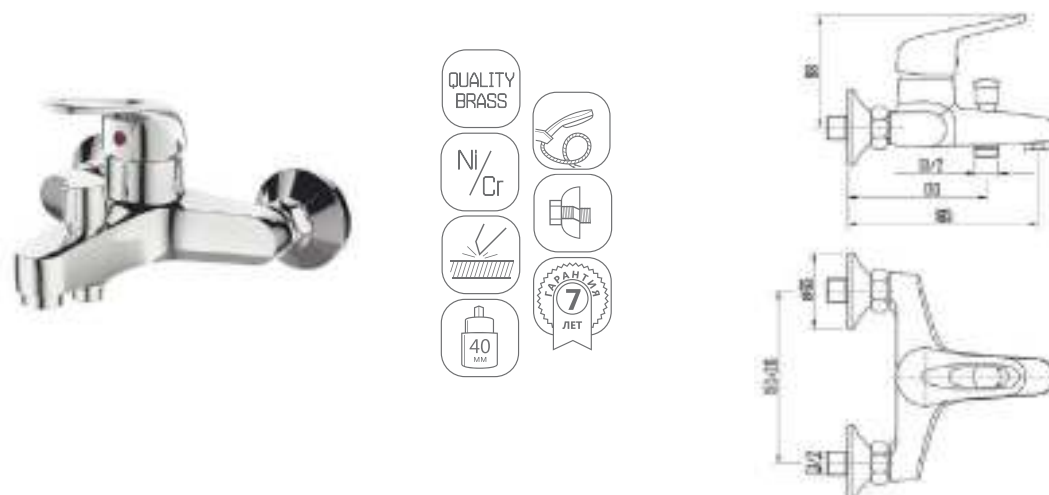

DVL0725-07 Смеситель для ванны с литым корпусом-изливом и поворотным дивертором, хром