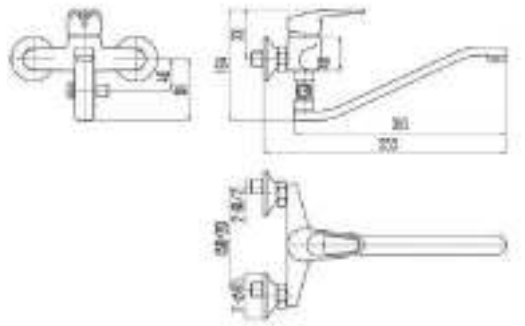

- QUALITY BRASS
- Ni/Cr
- 50 CM
- 40 MM
- 7 ЛЕТ ГАРАНТИЯ