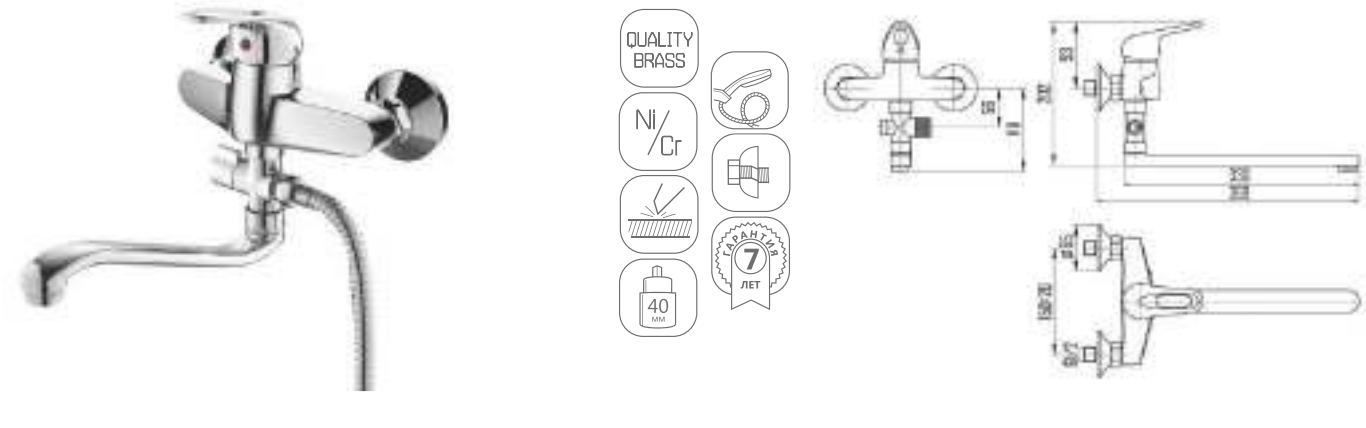

DVL0722-07 Смеситель для ванны с поворотным изливом и наружным поворотным дивертором, хром