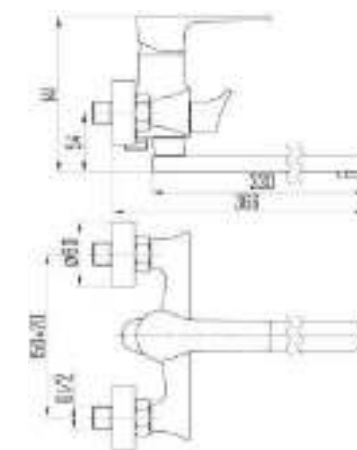

DVS1243-14W Смеситель для раковины, на гайке, белый

DVS1244-14W Смеситель для раковины, высокий, на гайке, белый

DVS1206-14N Смеситель для кухни с боковой ручкой, на гайке, черный

DVS1223-14N Смеситель для ванны с поворотным изливом и встроенным поворотным дивертором, черный