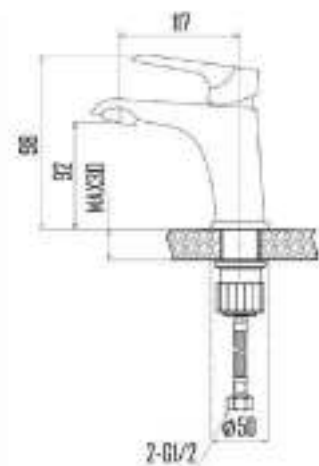

DVS1443-150

Смеситель для раковины, на гайке, оранж