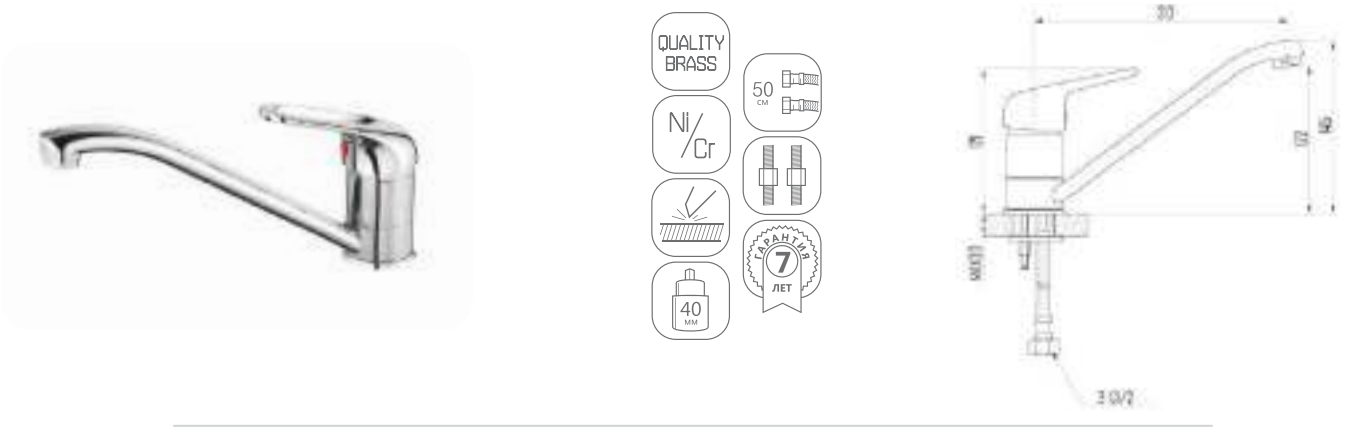

DVL0701-07 Смеситель для кухни, хром