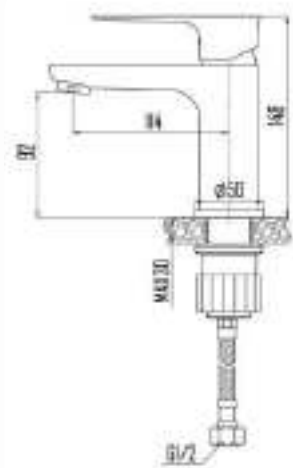

DVS1243-14G

Смеситель для раковины, на гайке, зеленый