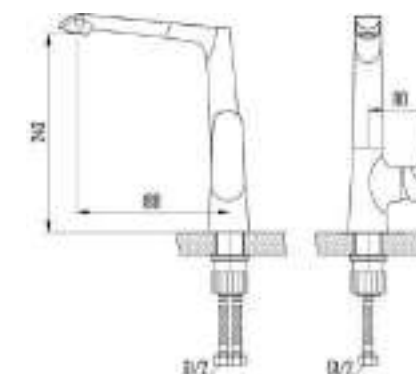

DVS1406-15 G Смеситель для кухни с боковой ручкой, на гайке, зеленый