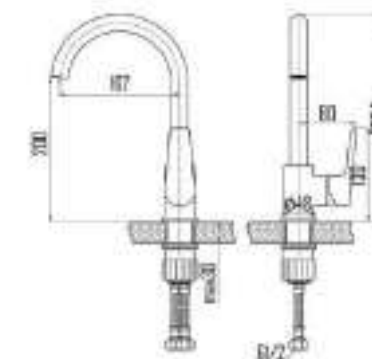

DVS0806-110

Смеситель для кухни с боковой ручкой, на гайке, оранжев