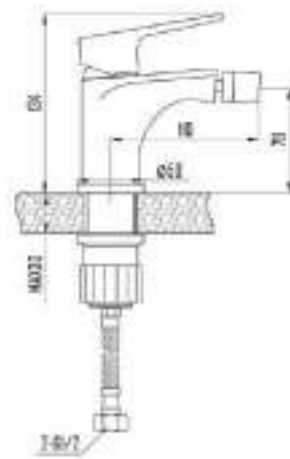

# VIVA white

- DVS0806-11W Смеситель для кухни с боковой ручкой, на гайке белый
- DVS0823-11W Смеситель для ванны с поворотным изливом и встроенным поворотным дивертором, белый
- DVS0824-11W Смеситель для ванны с литым корпусом-изливом и кнопочным дивертором, белый
- DVS0843-11W Смеситель для раковины, на гайке, белый