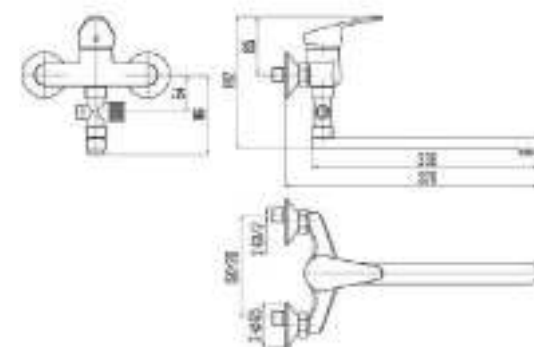

DVL0322-05 Смеситель для ванны с поворотным изливом и наружным поворотным дивертором, хром