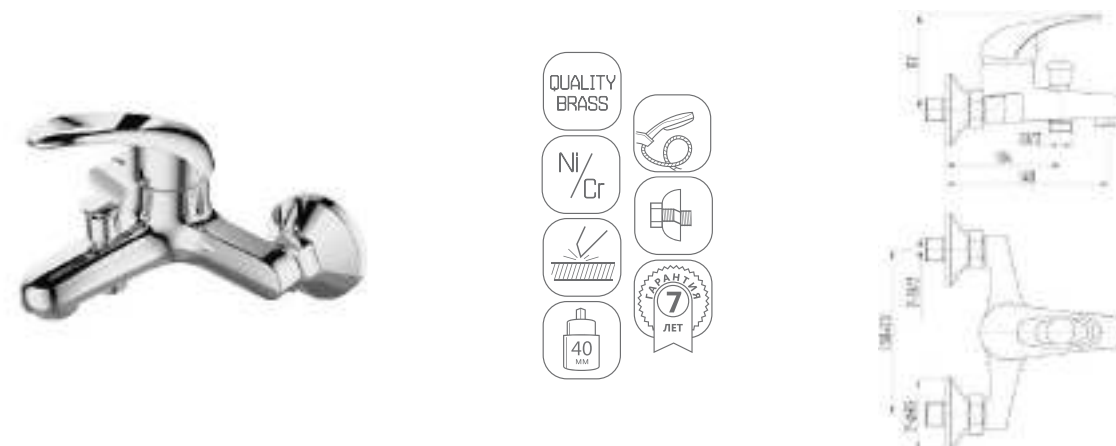

DVL0324-04 Смеситель для ванны с литым корпусом-изливом и кнопочным дивертором, хром

- QUALITY BRASS
- Ni/Cr
- 6
- 40
- 7 ЛЕТ