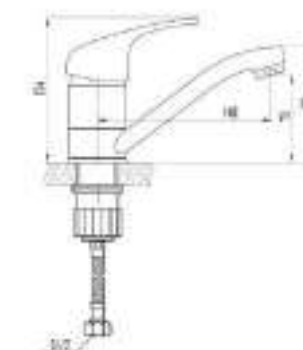

DVL0304-03 Смеситель для кухни с коротким изливом, на гайке, хром