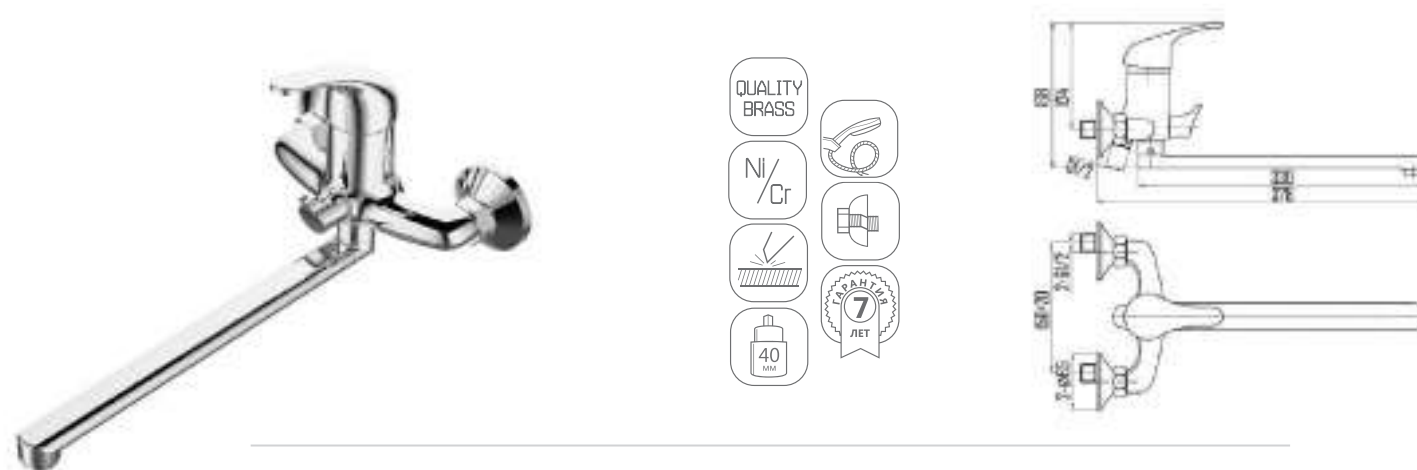

DVL0323-03 Смеситель для ванны с поворотным изливом и встроенным поворотным дивертором, хром