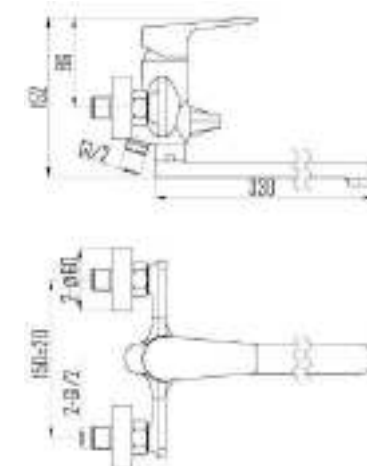

DVS0801-11 Смеситель для кухни, хром

DVS0803-11 Смеситель для кухни с поворотным изливом, хром

DVS0806-11 Смеситель для кухни с боковой ручкой, на гайке, хром

DVS0823-11 Смеситель для ванны с поворотным изливом и встроенным поворотным дивертором, хром