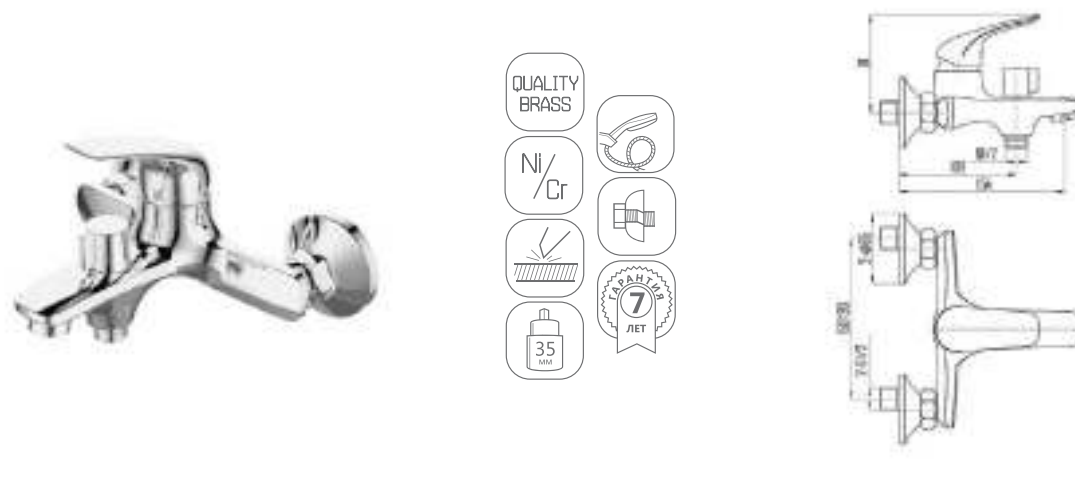

DVS0225-08 смеситель для ванны с литым корпусом-изливом и поворотным дивертором, хром