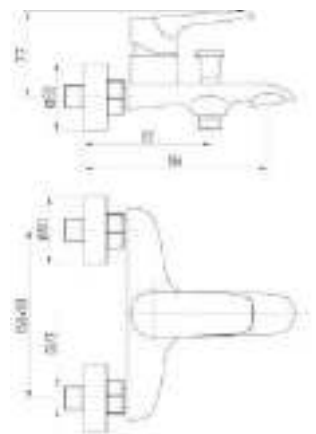

Смеситель для ванны с литым изливом и кнопочным дивертором, синий