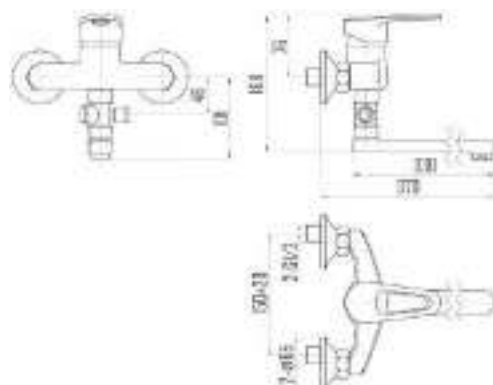

DVL0321-02 Смеситель для ванны с поворотным изливом и наружным кнопочным дивертором, хром