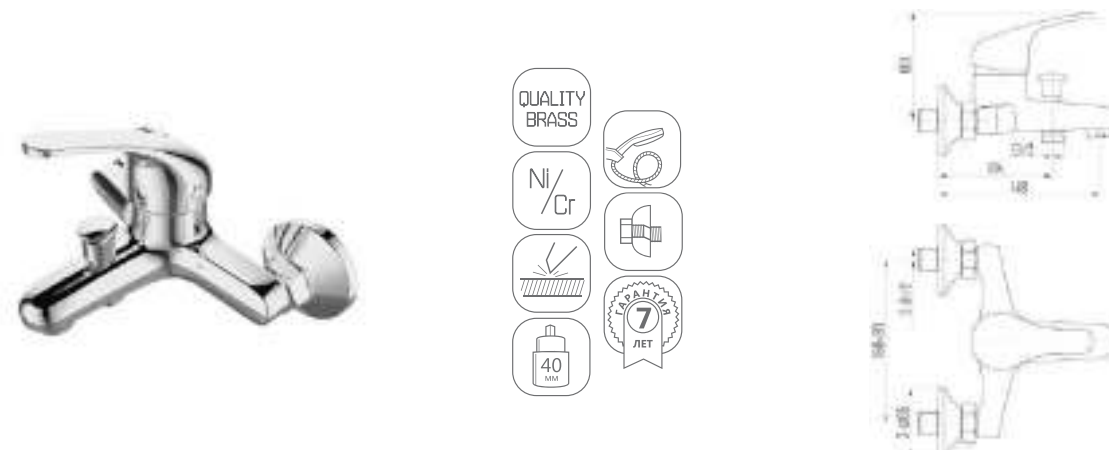

DVL0324-03 Смеситель для ванны с литым корпусом-изливом и кнопочным дивертором, хром