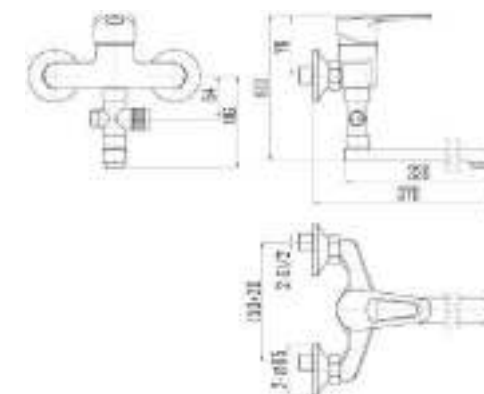

DVL0323-02 Смеситель для ванны с поворотным изливом и встроенным поворотным дивертором, хром