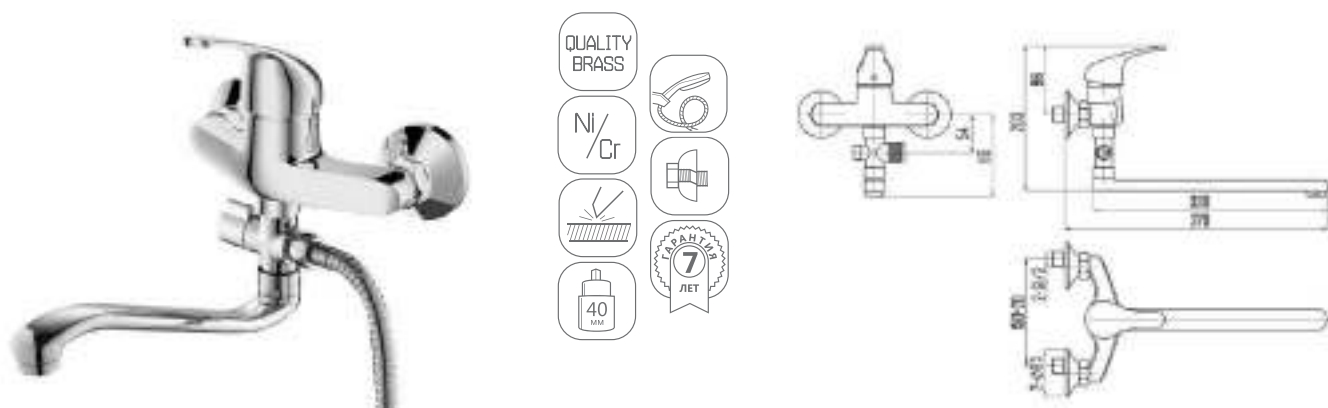

DVL0322-03 Смеситель для ванны с поворотным изливом и наружным поворотным дивертором, хром