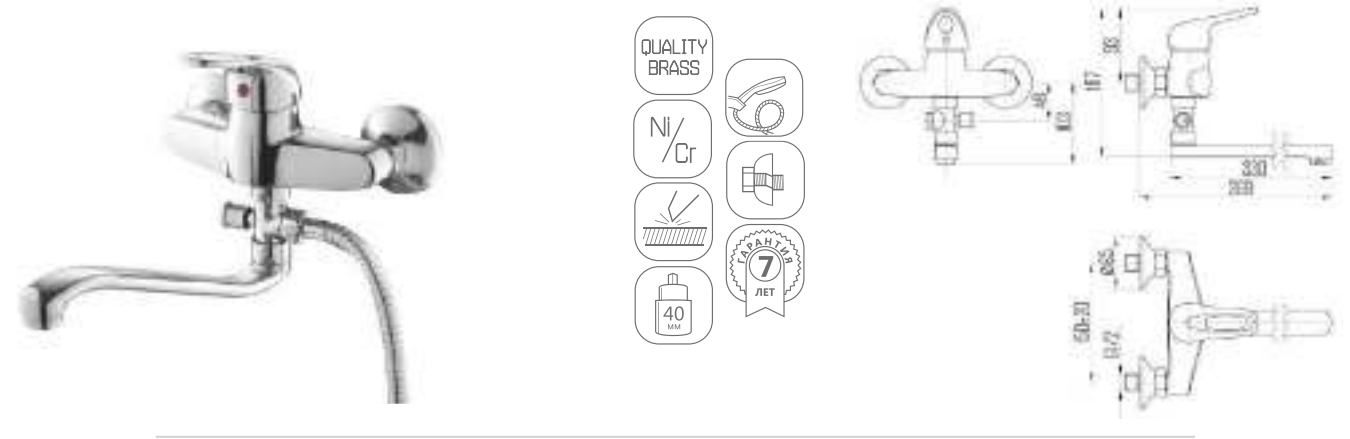

DVL0705-07 Смеситель для кухни с боковой ручкой, хром

DVL0701-07 Смеситель для кухни, хром

DVL0721-07 Смеситель для ванны с поворотным изливом и наружным кнопочным дивертором, хром

DVL0703-07 Смеситель для кухни с коротким изливом, хром