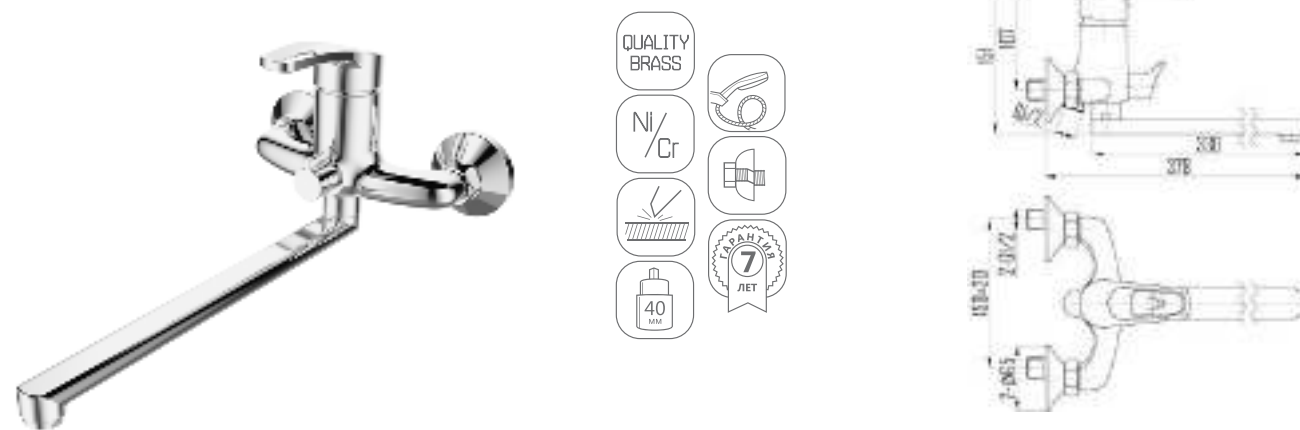

DVL0123-01 Смеситель для ванны с поворотным изливом и встроенным поворотным дивертором, хром