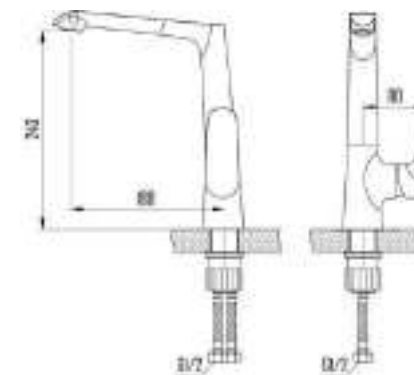

DVS1406-15N Смеситель для кухни с боковой ручкой, на гайке, черный