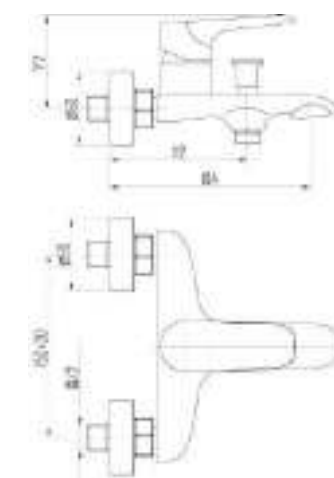

DVS1424-15N Смеситель для ванны с литым корпусом-изливом и кнопочным дивертором, черный

GEMMA

nero

- DVS1406-15N Смеситель для кухни с боковой ручкой, на гайке, черный
- DVS1423-15N Смеситель для ванны с поворотным изливом и встроенным поворотным дивертором, черный
- DVS1424-15N Смеситель для ванны с литым корпусом-изливом и кнопочным дивертором, черный
- DVS1443-15N Смеситель для раковины, черный
- DVS1444-15N Смеситель для раковины, высокий, на гайке, черный