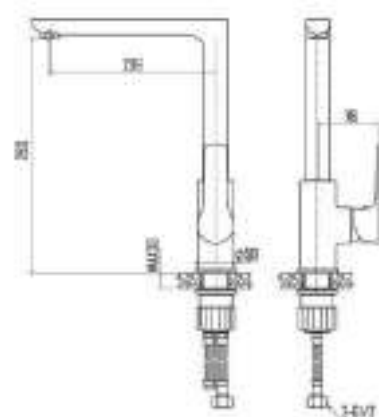

ZUTTO

chrome

- DVS1206-14 Смеситель для кухни с боковой ручкой, на гайке, хром
- DVS1223-14 Смеситель для ванны с поворотным изливом и встроенным поворотным дивертором, хром
- DVS1224-14 Смеситель для ванны с литым корпусом-изливом и кнопочным дивертором, хром
- DVS1231-14 Смеситель для душа, хром
- DVS1243-14 Смеситель для раковины, на гайке, хром
- DVS1244-14 Смеситель для раковины, высокий, на гайке, хром
- DVS1251-14 Смеситель для биде, хром

DVS1206-14 Смеситель для кухни с боковой ручкой, на гайке, хром