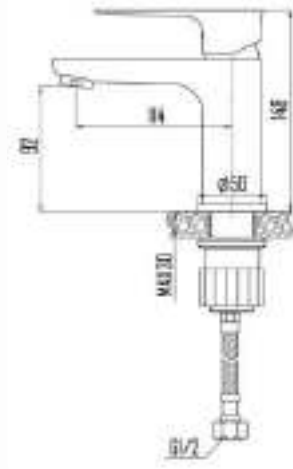

ZUTTO

DEVIDA *Stile di vita*

DEVIDA *Stile di vita*

DVS1243-140 Смеситель для раковины, на гайке, оранжев

QUALITY  
BRASS

Ni/  
Cr

35  
MM

50  
CM