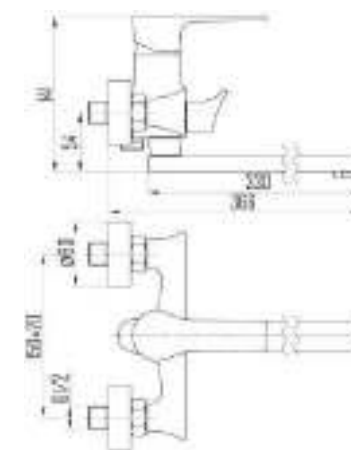

DVS1243-14G

Смеситель для раковины, на гайке, зеленый

DVS1206-14O

Смеситель для кухни с боковой ручкой, на гайке, оранжев

DVS1223-14O

Смеситель для ванны с поворотным изливом и встроенным поворотным дивертором, оранжев