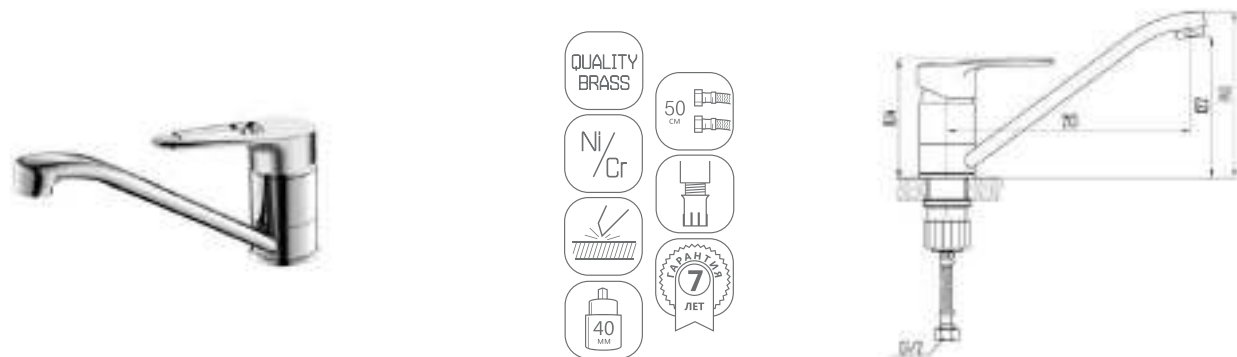

DVL0302-02 Смеситель для кухни, на гайке, хром