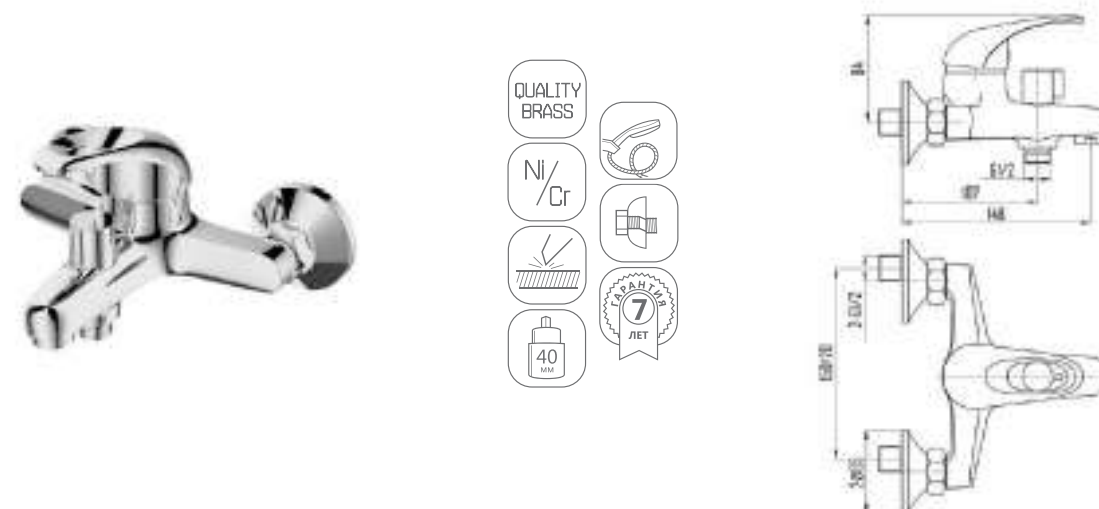

DVL0325-04 Смеситель для ванны с литым корпусом-изливом и поворотным дивертором, хром

- QUALITY BRASS
- Ni/Cr
- 6
- 40
- 7 ЛЕТ