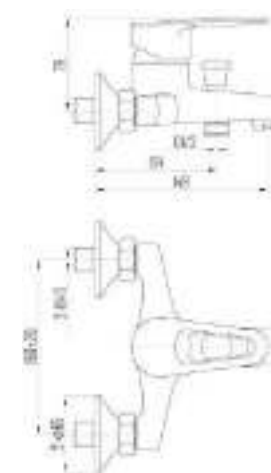

DVL0324-02 Смеситель для ванны с литым корпусом-изливом и кнопочным дивертором, хром