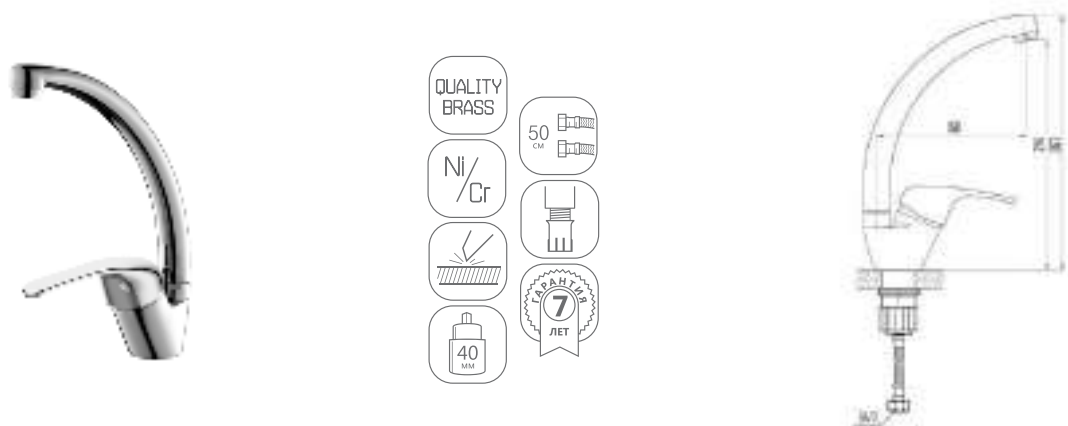

DVL0306-03 Смеситель для кухни с боковой ручкой, на гайке, хром