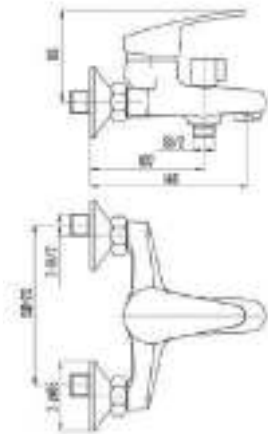

DVL0325-05 Смеситель для ванны с литым корпусом-изливом и поворотным дивертором, хром