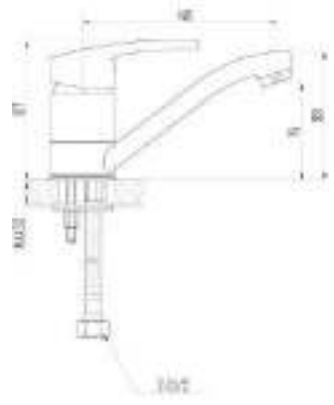

DVL0106-01 Смеситель для кухни с боковой ручкой, на гайке, хром

- QUALITY BRASS
- Ni/Cr
- 50 CM
- 40 MM
- 7 ЛЕТ ГАРАНТИЯ

DVL0103-01 Смеситель для кухни с коротким изливом, хром

- QUALITY BRASS
- Ni/Cr
- 50 CM
- 40 MM
- 7 ЛЕТ ГАРАНТИЯ