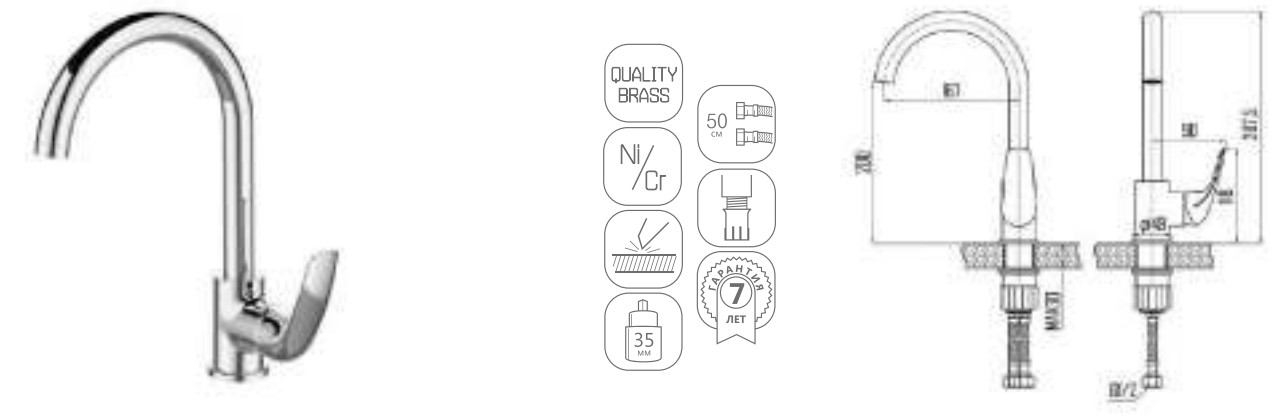

LOZZI

chrome

DVS0201-08	Смеситель для кухни, хром
DVS0203-08	Смеситель для кухни с коротким изливом, хром
DVS0206-08	Смеситель для кухни с боковой ручкой, на гайке, хром
DVS0222-08	Смеситель для ванны с поворотным изливом и наружным поворотным дивертором, хром
DVS0223-08	Смеситель для ванны с поворотным изливом и встроенным поворотным дивертором, хром
DVS0224-08	Смеситель для ванны с литым корпусом-изливом и кнопочным дивертором, хром
DVS0225-08	Смеситель для ванны с литым корпусом-изливом и поворотным дивертором, хром
DVS0231-08	Смеситель для душа, хром
DVS0241-08	Смеситель для раковины, хром
DVS0251-08	Смеситель для биде, хром

DVS0206-08 Смеситель для кухни с боковой ручкой, на гайке, хром