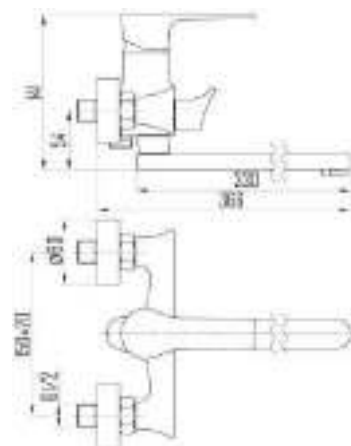

DVS1206-14 Смеситель для кухни с боковой ручкой, на гайке, хром

DVS1223-14 Смеситель для ванны с поворотным изливом и встроенным поворотным дивертором, хром

DVS1224-14 Смеситель для ванны с литым корпусом-изливом и кнопочным дивертором, хром