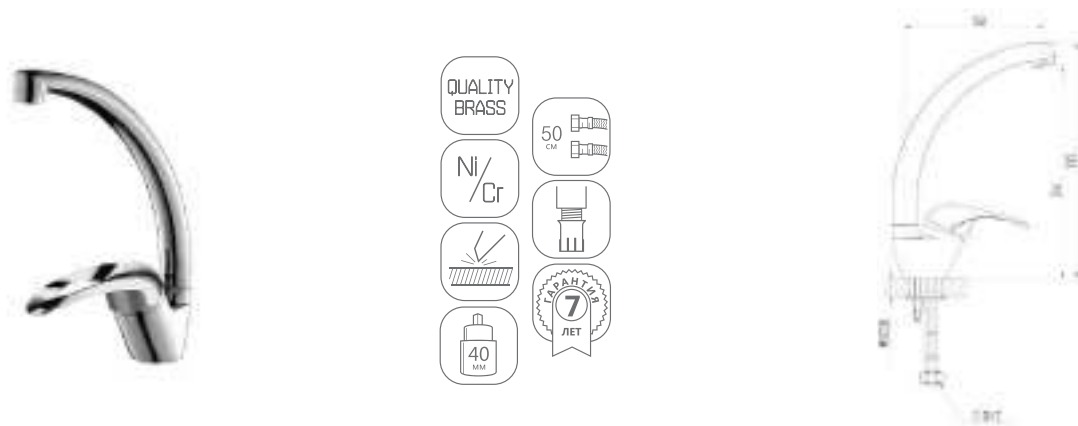

DVL0306-04 Смеситель для кухни с боковой ручкой, на гайке, хром

- QUALITY BRASS
- Ni/Cr
- 50
- 40
- 7 ЛЕТ