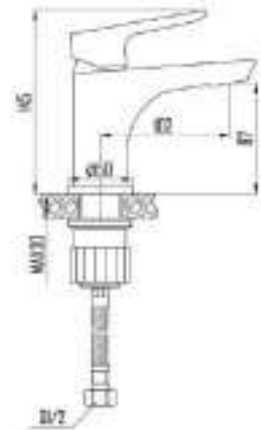

DVS0843-11 Смеситель для раковины, на гайке, хром