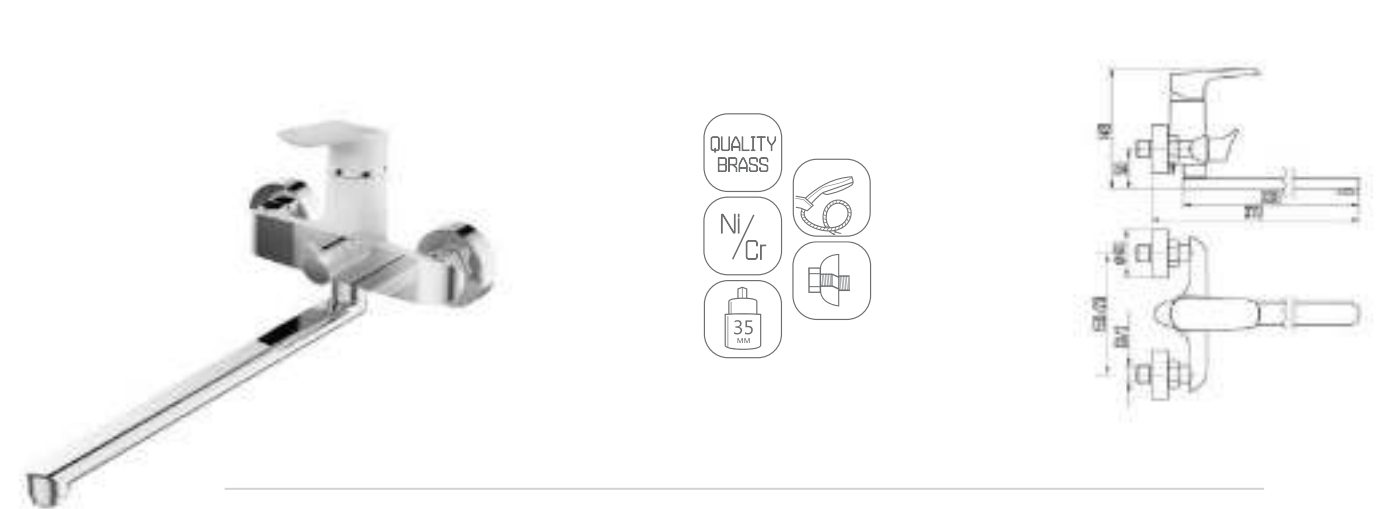

DVS1444-15 Смеситель для раковины, высокий, на гайке, хром

DVS1406-15W Смеситель для кухни с боковой ручкой, на гайке белый

DVS1451-15 Смеситель для биде, хром

DVS1423-15W Смеситель для ванны с поворотным изливом и встроенным поворотным дивертором, белый