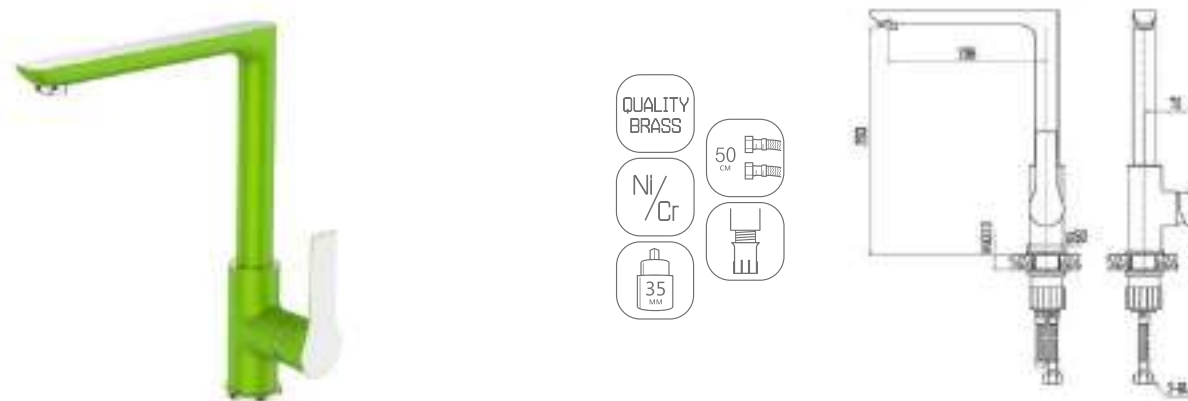

DVS1206-14 G Смеситель для кухни с боковой ручкой, на гайке, зеленый