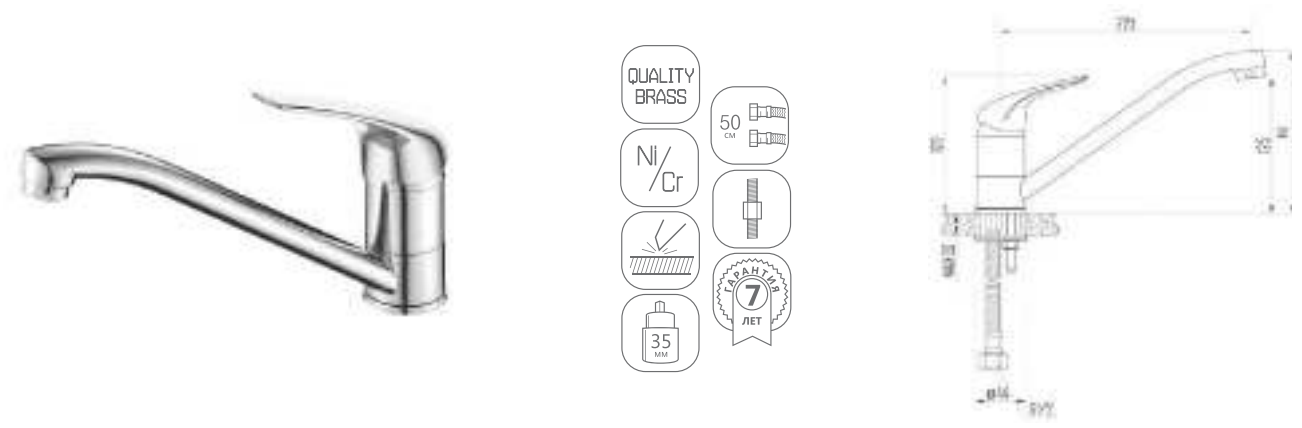

DVS0201-08 Смеситель для кухни, хром