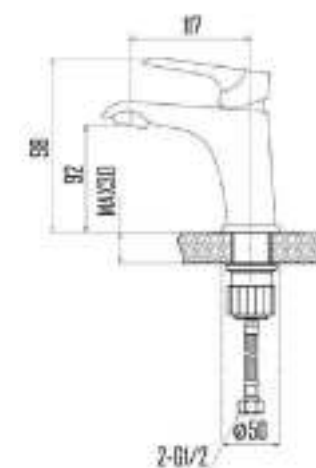

DVS1406-15 Смеситель для кухни с боковой ручкой, на гайке, хром

DVS1431-15 Смеситель для душа, хром

DVS1423-15 Смеситель для ванны с поворотным изливом и встроенным поворотным дивертором, хром

DVS1443-15 Смеситель для раковины, на гайке, хром