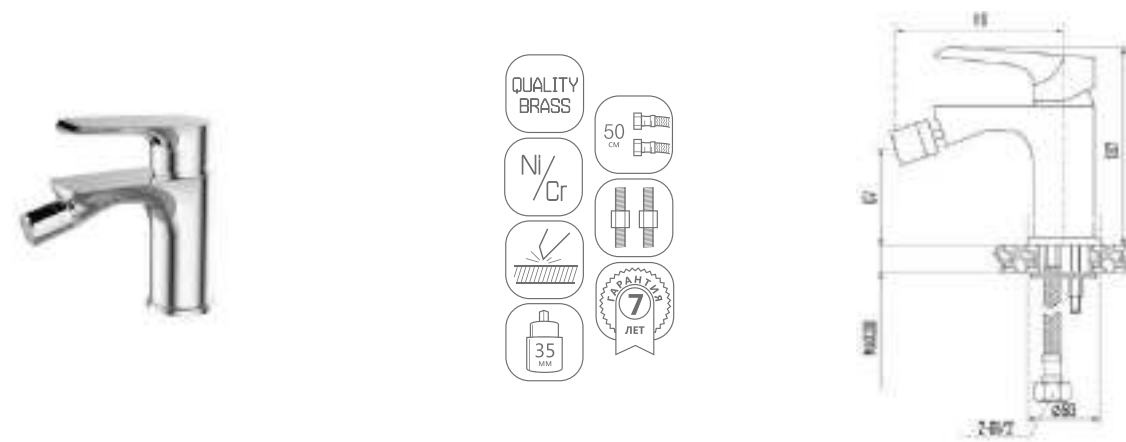

DVS1451-15 Смеситель для биде, хром