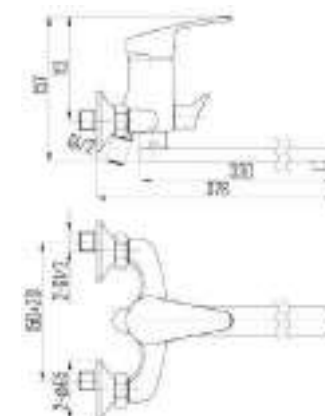

DVL0323-05 Смеситель для ванны с поворотным изливом и встроенным поворотным дивертором, хром