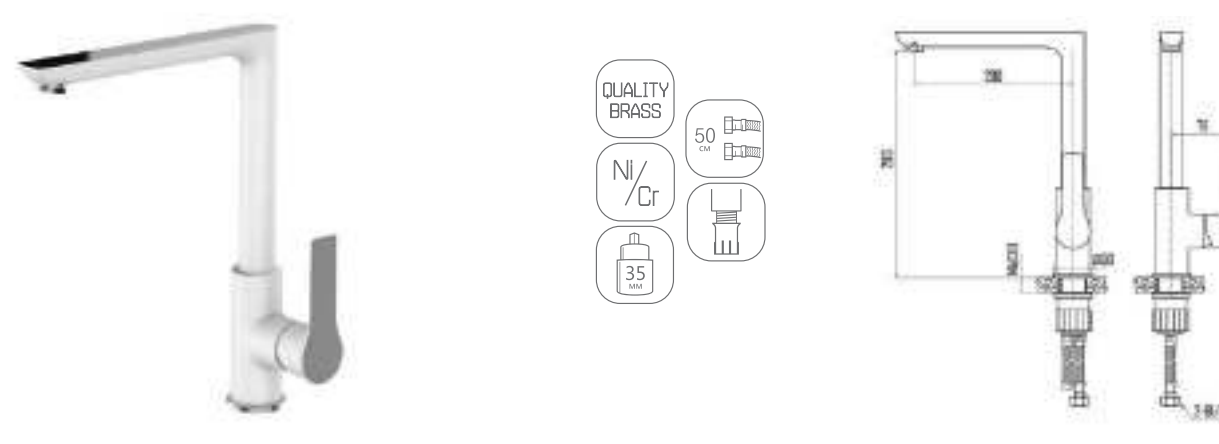

DVS1231-14 Смеситель для душа, хром

DVS1243-14 Смеситель для раковины, на гайке, хром

DVS1244-14 Смеситель для раковины, высокий, на гайке, хром

DVS1251-14 Смеситель для биде, хром

DVS1206-14W Смеситель для кухни с боковой ручкой, на гайке, белый