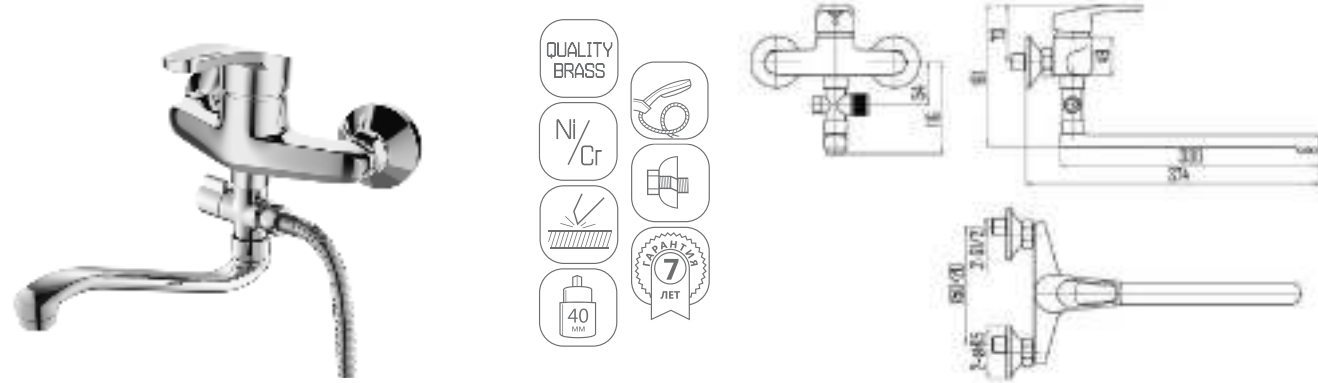

DVL0121-01 Смеситель для ванны с поворотным изливом и наружным кнопочным дивертором, хром

- QUALITY BRASS
- Ni/Cr
- 50 CM
- 40 MM
- 7 ЛЕТ ГАРАНТИЯ

DVL0122-01 Смеситель для ванны с поворотным изливом и наружным поворотным дивертором, хром