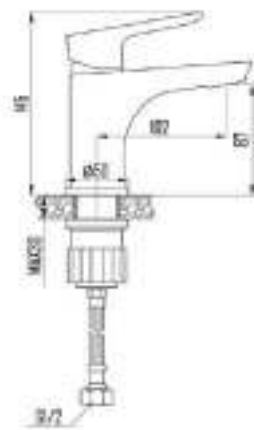

DVS0843-11G

Смеситель для раковины, на гайке, зеленый