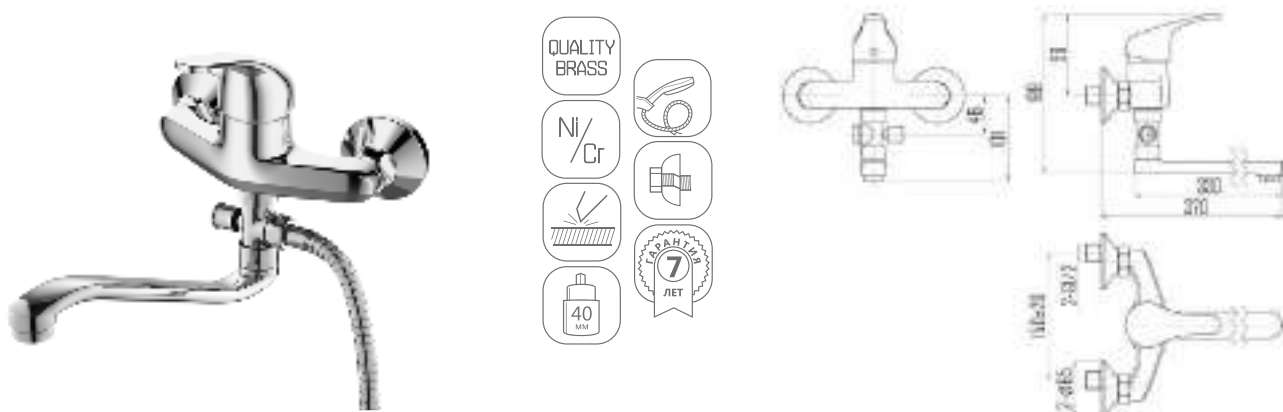

DVL0321-03 Смеситель для ванны с поворотным изливом и наружным кнопочным дивертором, хром