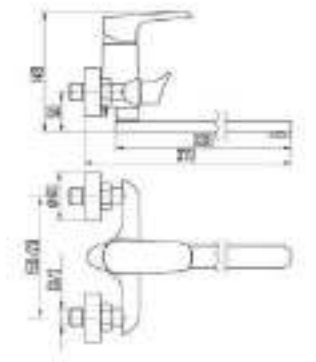

DVS1443-15N

Смеситель для раковины, на гайке, черный

DVS1406-15S

Смеситель для кухни с боковой ручкой, на гайке, синий

DVS1444-15N

Смеситель для раковины, высокий, на гайке, черный

DVS1423-15S

Смеситель для ванны с поворотным изливом и встроенным поворотным дивертором, синий