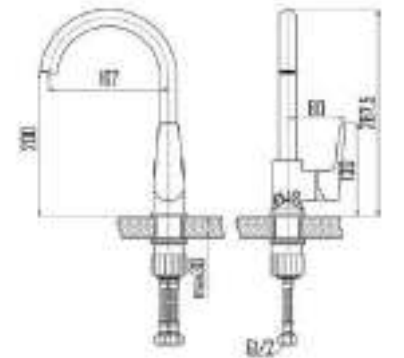

DVS0806-11S Смеситель для кухни с боковой ручкой, на гайке, синий