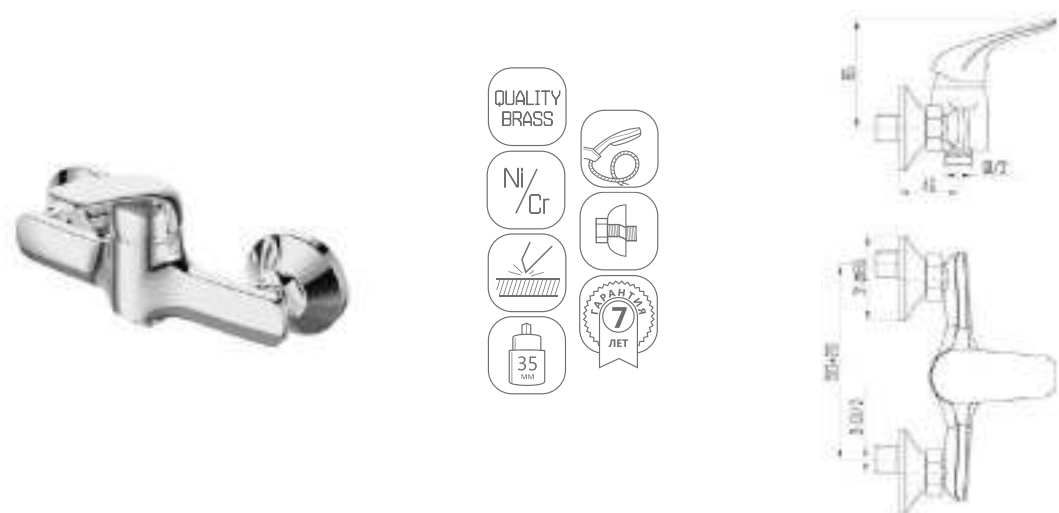

DVS0231-08 Смеситель для душа, хром