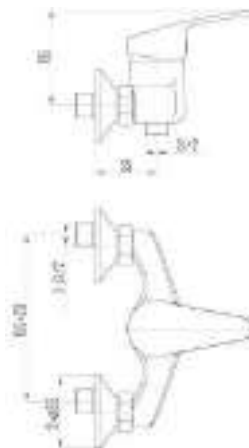

DVL0331-05 Смеситель для душа, хром